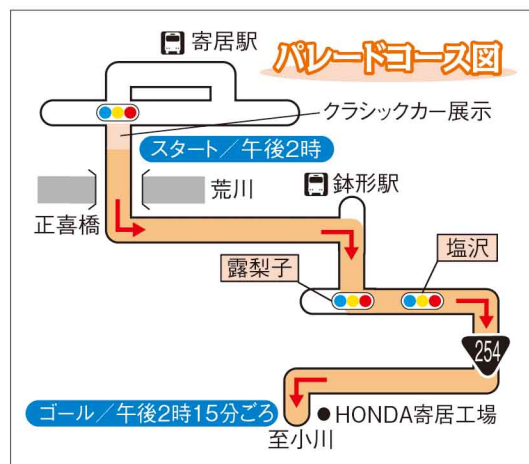

第6回寄居町交通安全クラシックカーパレード 11/13(日)

場所/正喜橋通り (小雨決行、荒天中止)

ホンダ社製のクラシックカーの展示 (午前9時～午後2時) およびパレード (午後2時～) を行います。

問い合わせ/寄居町交通安全クラシックカーパレード実行委員会事務局 (寄居町商工会内 ☎581・2161) へ。

ふるさとの祭典市 11/13(日)

中心市街地の活性化および地域に暮らす人々の交流の場をつくることを目的に開催します。

時間/午前9時～午後3時 (小雨決行、荒天中止)

場所/市街地通り

内容/松山女子高等学校の書道部による書道パフォーマンスや寄居城北高校の美術部・吹奏楽部による実演、復興支援秋のサンマ祭り、木とのふれあいフェスタ、アイドルライブ、イクメン戦士ネリマックスショー、痛車&コスプレ撮影会、フリーマーケットなど

問い合わせ/ふるさとの祭典市実行委員会事務局 (寄居町商工会内 ☎581・2161) へ。

寄居町

秋

のイベント情報

第43回 寄居町産業文化祭

11/12(土) ▶ 13(日)

時間/午前9時～午後3時 (13日は午後2時まで)

場所/総合体育館・アタゴ記念館および特設会場

内容/農産物や文化作品の展示、地元野菜や農産物加工品の販売、無料配布や体験コーナーなど見どころ盛りだくさんです。ぜひご来場ください (内容は変更になる場合があります)。無料配布等は、配布物がなくなり次第終了となります。

12,13日共通

- 就農支援個別相談会 (予約制) ※詳細は21頁
- 地元新鮮野菜・加工品等の販売
- 菊花展 ■ お茶会 ■ いけばな体験教室 ※有料
- 造園作品の展示 ■ 写真・ポスター等の展示
- 陶芸・クラフト作品の展示・販売
- 牛乳のチャリティー配布
- ふわふわトランポリン ※有料
- 農産物加工品等の無料配布
- にじますの塩焼き ※有料
- ひょうたん絵付け体験 他

13日(日)

- 大道芸&サイエンスショー
- 寄居町産豚肉チャリティーバーベキュー
- ゆで卵のチャリティー配布
- 白バイ展示 ■ みかんアート
- 緑の募金、苗木の配布
- 無料包丁研ぎ・まな板削り (1人2点まで)
- キナンキッズ 他
- 豪華景品が当たる大抽選会を行います!