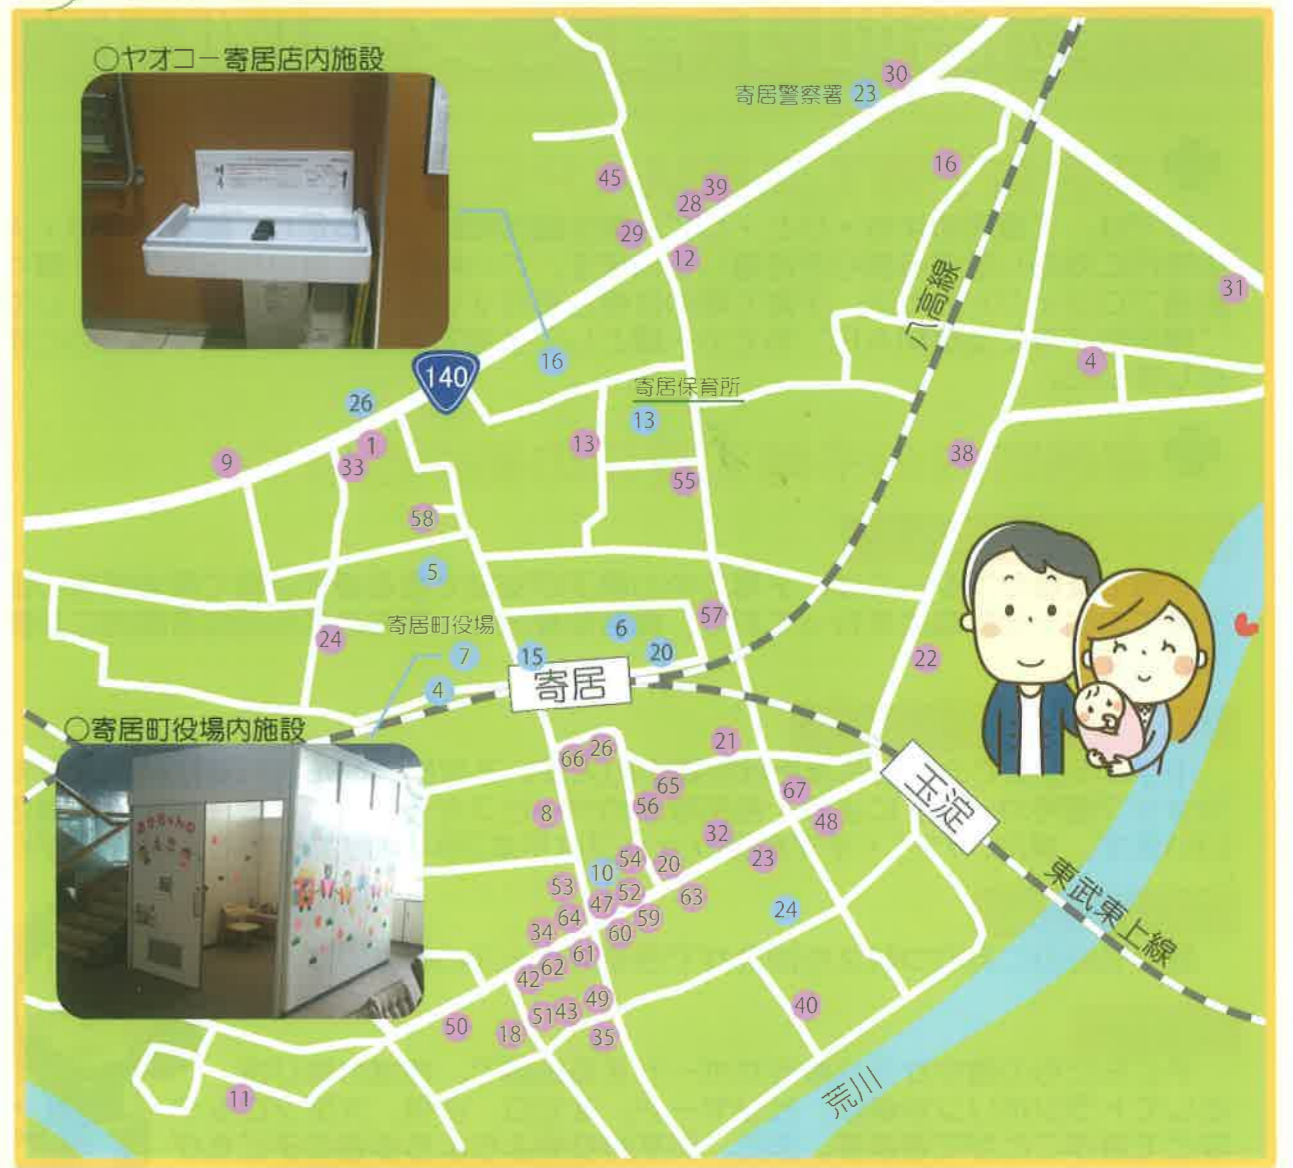

寄居町子育て支援MAP

MAPのみかた

- **パパ・ママ応援ショップ**
「パパ・ママ応援ショップ優待カード」により、割引などのサービスが受けられます。
- **赤ちゃんの駅**
誰でも自由におむつ替えや授乳ができます。
※番号は裏面の一覧の番号です。

○ベイシア寄居北店内施設

○風布にじます釣り堀センター内施設

○鉢形城公園内施設

拡大図

○ヤオコー寄居店内施設

○寄居町役場内施設

○寄居町児童館内施設

○ベイシア寄居店内施設

○鉢形城歴史館内施設

寄居町子育て支援MAP

寄居町子育て支援MAPについて

町では、「寄居町まち・ひと・しごと創生総合戦略」を策定し、超少子高齢・人口減少時代に対応したまち創りを推進しています。この戦略に位置付けられた、「輝く女性応援プロジェクト」では、子育て期の世帯を応援する様々な事業を行うこととしており、「寄居町子育て支援MAP」もその一環として子育て支援情報を発信するために作成いたしました。

寄居町内の子育て支援の拠点とは？

子育て支援センター

子育て支援センターでは、子育て中の親子が交流できる場や子育て関連情報の提供、子育ての悩み相談などを行っており、寄居保育所内、町内の各民間保育園内に設置されています。

パパ・ママ応援ショップ

中学3年生までの子どもまたは妊娠中の人がいる家庭に配布される「パパ・ママ応援ショップ優待カード」により、割引などのサービスが受けられる優待制度の協賛店舗をいいます。また、パパ・ママ応援ショップは平成28年4月より利用地域が広がります。

赤ちゃんの駅

誰でも自由におむつ替えや授乳ができるスペースの愛称です。

児童館

子どもたちの健やかな成長をサポートする施設で、地域の遊び場としてトランポリンや卓球、ビリヤード、オセロ、将棋、大型ブロックなどで遊ぶことができます。また、おすわりやよちよち歩きの子どもが保護者と遊べるベビーコーナーもあります。

赤ちゃんの駅

番号	店舗・施設名	電話	番号	店舗・施設名	電話
1	県立川の博物館	048-581-7333	14	男衾コミュニティセンター	048-582-0882
2	寄居若竹幼稚園	048-581-0372	15	寄居駅	048-581-0048
3	寄居のこキッズ保育園	048-581-0885	16	ヤオコー 寄居店	048-581-9811
4	寄居駅北観光トイレ	—	17	ベイシア 寄居店	048-582-2811
5	寄居町立総合体育館・アタゴ記念館	048-581-8311	18	ベイシア 寄居北店	048-580-1112
6	寄居町中央公民館	048-581-2662	19	鉢形城歴史館	048-586-0315
7	寄居町役場	048-581-2121	20	寄居町立図書館	048-580-1888
8	鉢形城公園	—	21	寄居町鉢形財産区会館	—
9	寄居町児童館	048-581-3861	22	風布にじます釣り堀センター	048-581-4095
10	寄居町勤労福祉センター (よりい会館)	048-581-5188	23	寄居警察署	048-581-0110
11	寄居運動公園・カタクリ体育センター	048-581-1530	24	寄居町平安会館	048-581-2900
12	寄居町保健福祉総合センター (ユウネス)	048-581-8500	25	福島ハウジング展示場A棟・B棟	048-594-8481
13	寄居町子育て支援センター	048-581-4165	26	ソフトバンク 寄居	048-580-1311