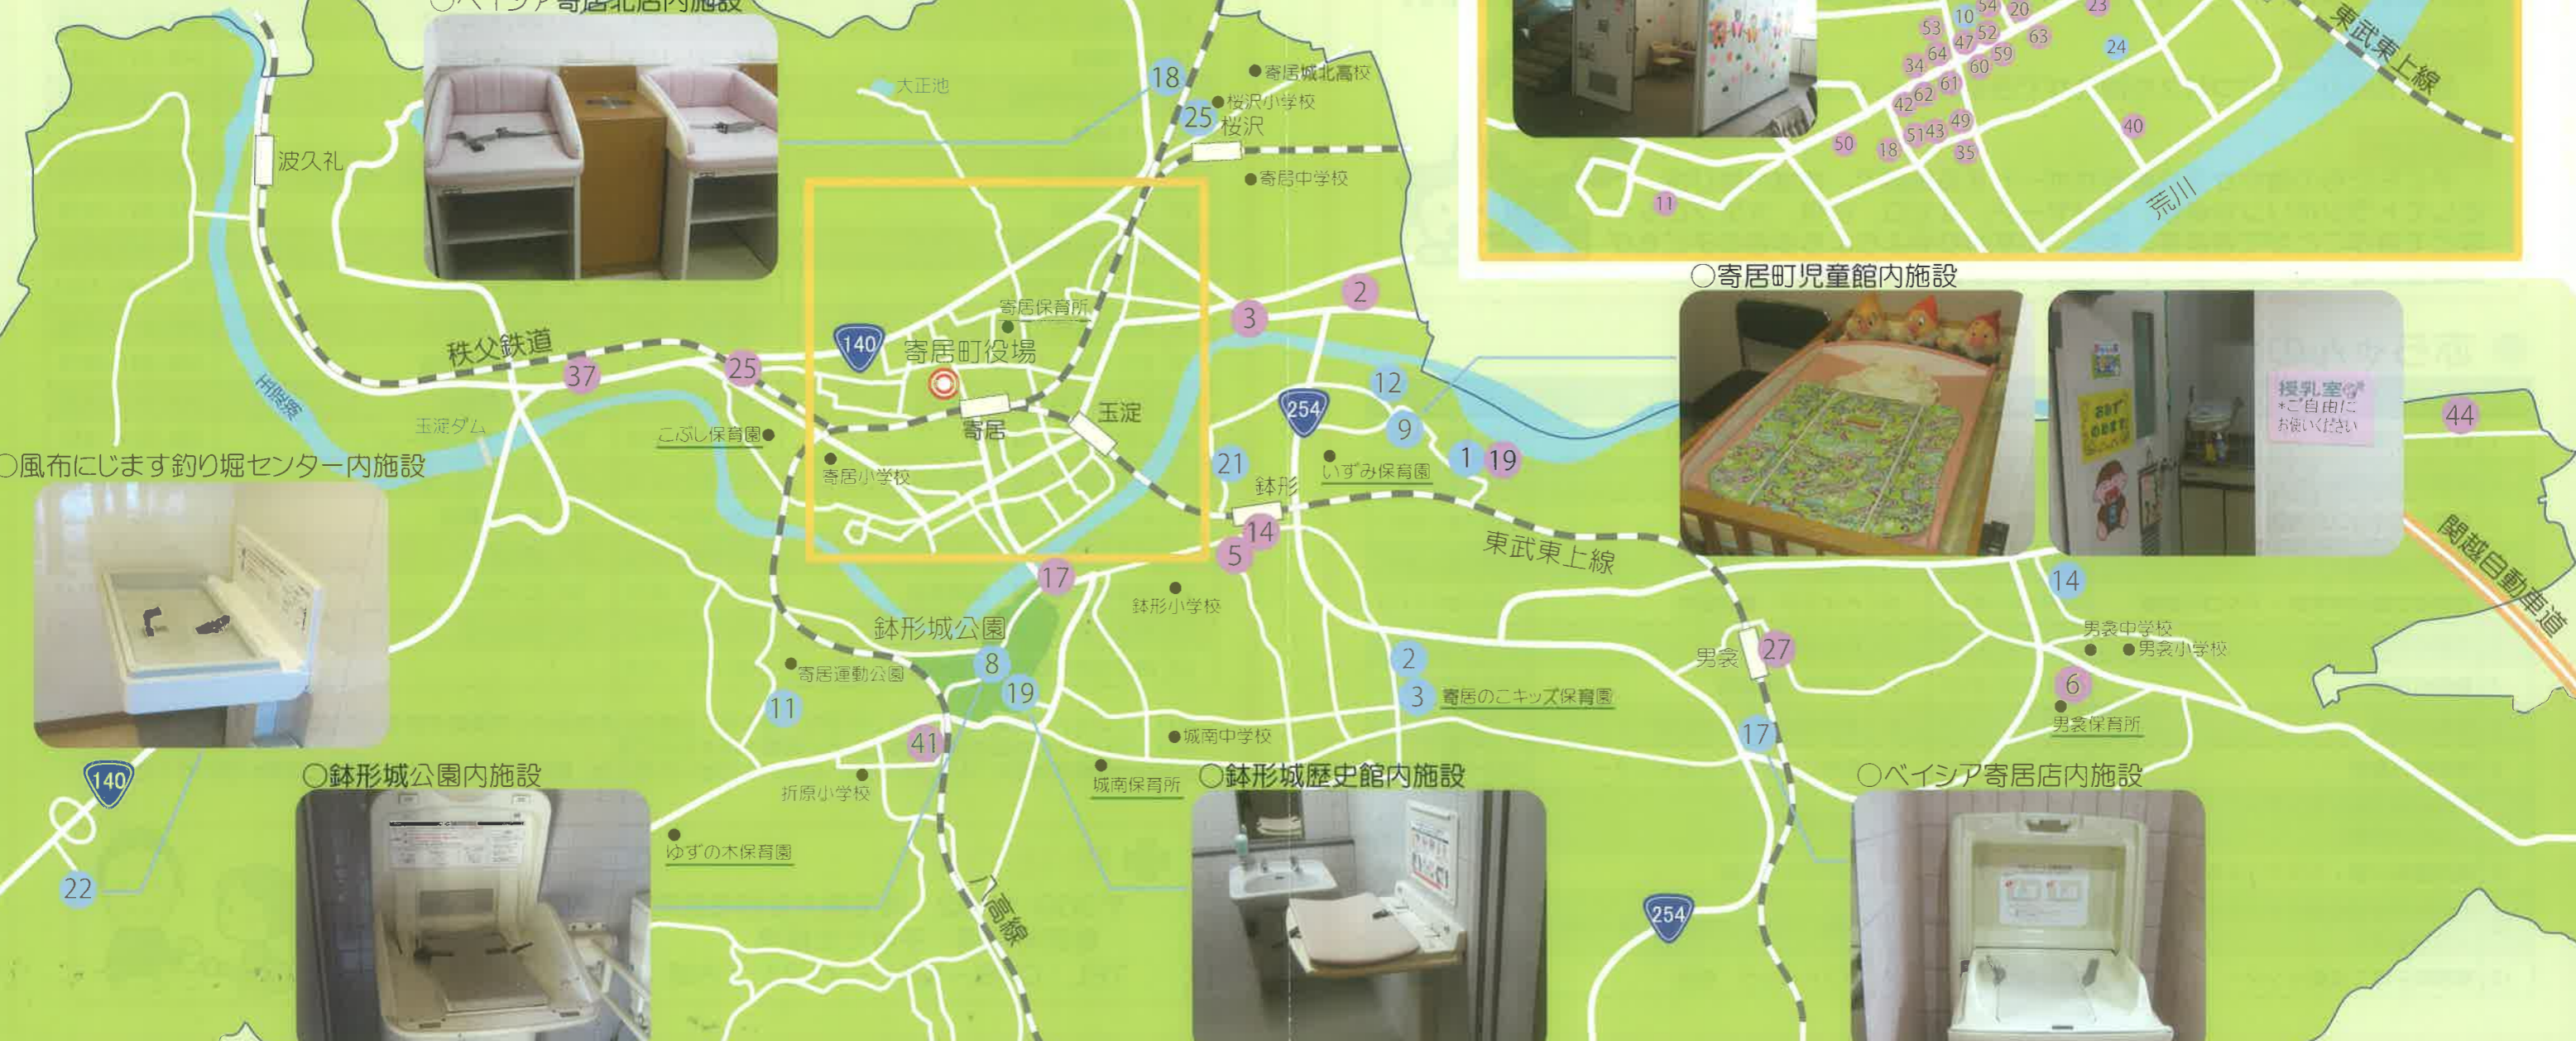

寄居町子育て支援MAP

MAPのみかた

- **パパ・ママ応援ショップ**
「パパ・ママ応援ショップ優待カード」により、割引などのサービスが受けられます。
- **赤ちゃんの駅**
誰でも自由におむつ替えや授乳ができます。
※番号は裏面の一覧の番号です。

○ベイシア寄居北店内施設

○風布にじます釣り堀センター内施設

○鉢形城公園内施設

拡大図

○ヤオコー寄居店内施設

○寄居町役場内施設

○寄居町児童館内施設

○ベイシア寄居店内施設

○鉢形城歴史館内施設

寄居町子育て支援MAP

寄居町子育て支援MAPについて

町では、「寄居町まち・ひと・しごと創生総合戦略」を策定し、超少子高齢・人口減少時代に対応したまち創りを推進しています。この戦略に位置付けられた、「輝く女性応援プロジェクト」では、子育て期の世帯を応援する様々な事業を行うこととしており、「寄居町子育て支援MAP」もその一環として子育て支援情報を発信するために作成いたしました。

寄居町内の子育て支援の拠点とは？

子育て支援センター

子育て支援センターでは、子育て中の親子が交流できる場や子育て関連情報の提供、子育ての悩み相談などを行っており、寄居保育所内、町内の各民間保育園内に設置されています。

パパ・ママ応援ショップ

中学3年生までの子どもまたは妊娠中の人がいる家庭に配布される「パパ・ママ応援ショップ優待カード」により、割引などのサービスが受けられる優待制度の協賛店舗をいいます。また、パパ・ママ応援ショップは平成28年4月より利用地域が広がります。

赤ちゃんの駅

誰でも自由におむつ替えや授乳ができるスペースの愛称です。

児童館

子どもたちの健やかな成長をサポートする施設で、地域の遊び場としてトランポリンや卓球、ビリヤード、オセロ、将棋、大型ブロックなどで遊ぶことができます。また、おすわりやよちよち歩きの子どもが保護者と遊べるベビーコーナーもあります。

赤ちゃんの駅

番号	店舗・施設名	電話	番号	店舗・施設名	電話
1	県立川の博物館	048-581-7333	14	男衾コミュニティセンター	048-582-0882
2	寄居若竹幼稚園	048-581-0372	15	寄居駅	048-581-0048
3	寄居のこキッズ保育園	048-581-0885	16	ヤオコー 寄居店	048-581-9811
4	寄居駅北観光トイレ	—	17	ベイシア 寄居店	048-582-2811
5	寄居町立総合体育館・アタゴ記念館	048-581-8311	18	ベイシア 寄居北店	048-580-1112
6	寄居町中央公民館	048-581-2662	19	鉢形城歴史館	048-586-0315
7	寄居町役場	048-581-2121	20	寄居町立図書館	048-580-1888
8	鉢形城公園	—	21	寄居町鉢形財産区会館	—
9	寄居町児童館	048-581-3861	22	風布にじます釣り堀センター	048-581-4095
10	寄居町勤労福祉センター (よりい会館)	048-581-5188	23	寄居警察署	048-581-0110
11	寄居運動公園・カタクリ体育センター	048-581-1530	24	寄居町平安会館	048-581-2900
12	寄居町保健福祉総合センター (ユウネス)	048-581-8500	25	福島ハウジング展示場A棟・B棟	048-594-8481
13	寄居町子育て支援センター	048-581-4165	26	ソフトバンク 寄居	048-580-1311