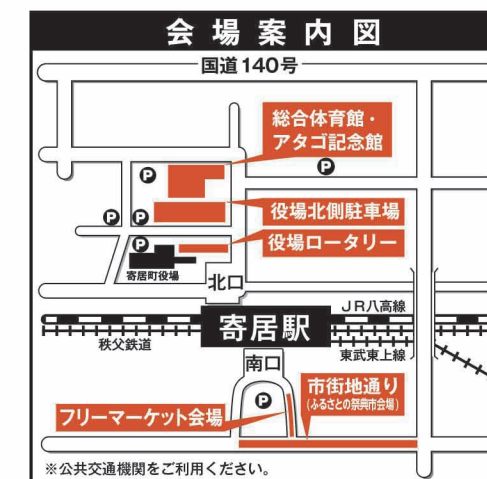

15日^日

参加無料

時間
1回目 11:00～
2回目 13:30～

場所
寄居町役場ロータリー (雨天の場合は1階ロビー)
人気のジパニャンとコマさんがやってくる! ゲームやダンスで盛り上がりそう!

- ■まゆクラフト教室 (まゆクラフト寄居)
- ■つきたておもちの無料配布 (生活改善クラブ)
- ■交通安全体験車 (埼玉県トラック協会)
- ■車両の展示 (Honda Cars熊谷 寄居店)
- ■不動産フェア (宅建協会埼玉北支部)
- ■簡易耐震診断無料相談会 (熊谷建築安全センター) ※図面等をご持参ください。
- ■みかんアート 他

- ■きのこ汁の無料配布 (寄居町農業青年会議所)
- ■寄居町産豚肉バーベキュー、ゆで卵のチャリティー配布 (寄居町畜産振興協会)
- ■ミニコンサート (寄居城北高校吹奏楽部) 13:00～
- ■ミニ消防車乗車、住宅用火災警報器のPR (深谷市消防本部)
- ■プロモーションカーの展示 (ボッシュ株)
- ■パトカー・白バイ展示 (寄居警察署)
- ■アシモの段ボールクラフト (本田技研工業株)
- ■緑の募金、苗木の配布 (緑の少年団)
- ■木製品の展示・販売 (埼玉県中央部森林組合)
- ■無料包丁研ぎ・まな板削り (寄居職工組合) ※1人2点まで
- ■かまど炊き赤飯の販売 (生活改善クラブ)
- ■厳選食材と無添加せっけんの販売 (生活クラブ生協) 他

豪華景品が当たる大抽選会を行います!

問い合わせ／農林課 (☎581・2121内線402) へ。
※都合により内容は変更になる場合があります。