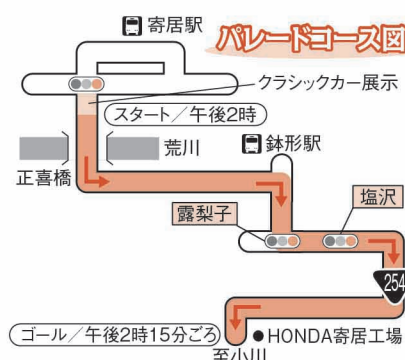

# クラシックカーパレード

11/15<sup>日</sup> 午前9時～午後2時  
正喜橋通り (少雨決行・荒天中止)

正喜橋通りでホンダ社製のクラシックカーの展示 (午前9時～午後2時) とパレード (午後2時～) を行います。

問い合わせ／寄居町交通安全クラシックカーパレード実行委員会事務局 (商工会内、☎581・2161) へ。