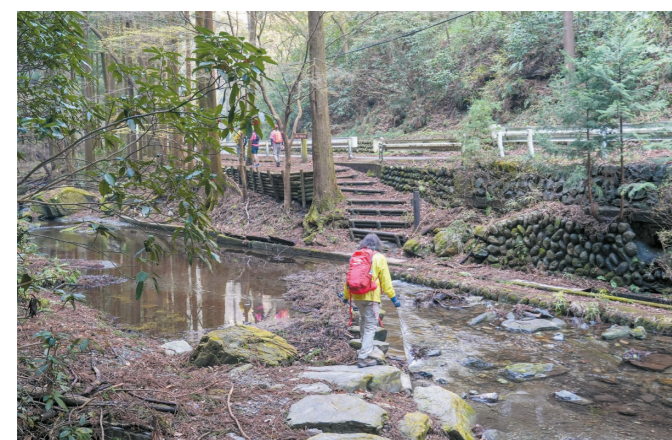

風のみちハイキングを開催しました！

名水流れる風布川の旅

3月31日よりいブランド研究会と日本の里共催で「風のみちハイキング」を開催しました。晴天の中、爽やかな風布川沿いのハイキングコースを多くの方が散策されました。また、日本の里では、町の特産品等の販売や、和楽器バンドによるライブ等が行われ、春の里山に賑わいを添えていました。参加者は「自然を味わう散策コースに癒やされました。また参加したいです」と話していました。