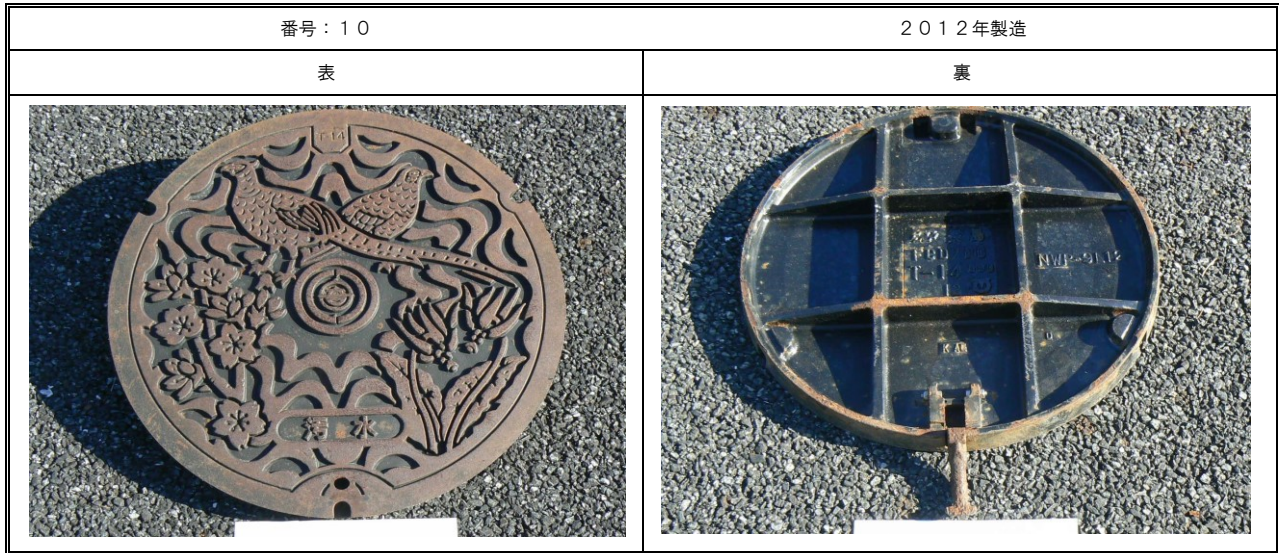

寄居町使用済みマンホールふた一覧 [4 / 5]