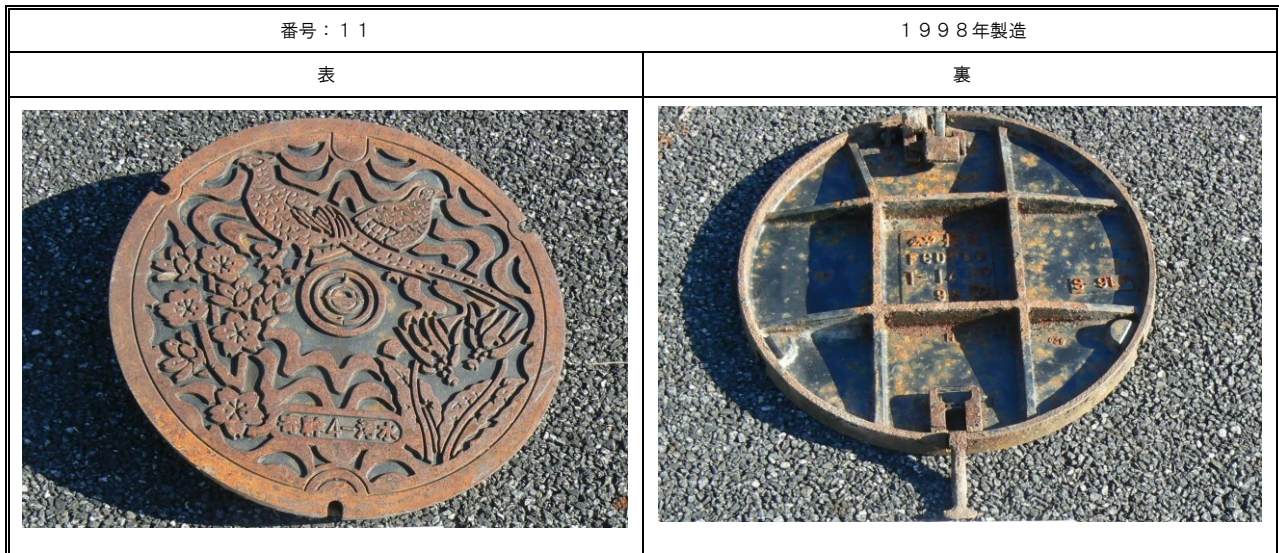

寄居町使用済みマンホールふた一覧 [4 / 5]