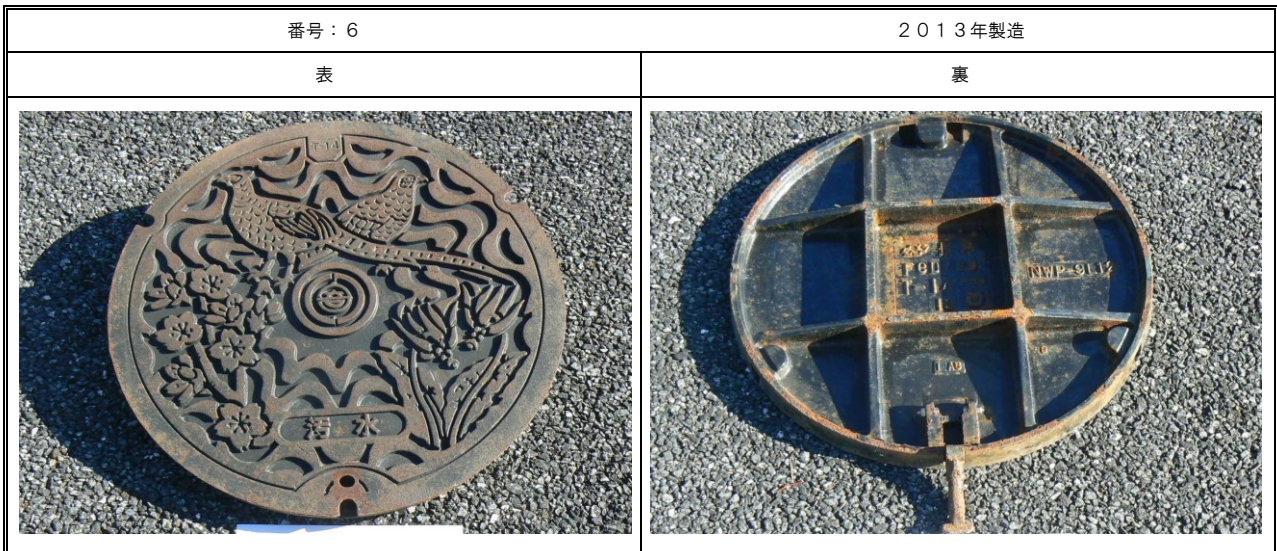

寄居町使用済みマンホールふた一覧 [1 / 5]

<p>番号：1</p>	<p>2011年製造</p>
<p>表</p>	<p>裏</p>
	
<p>番号：2</p>	<p>2008年製造</p>
<p>表</p>	<p>裏</p>
	
<p>番号：3</p>	<p>2013年製造</p>
<p>表</p>	<p>裏</p>
	

寄居町使用済みマンホールふた一覧 [2 / 5]

寄居町使用済みマンホールふた一覧 [3 / 5]