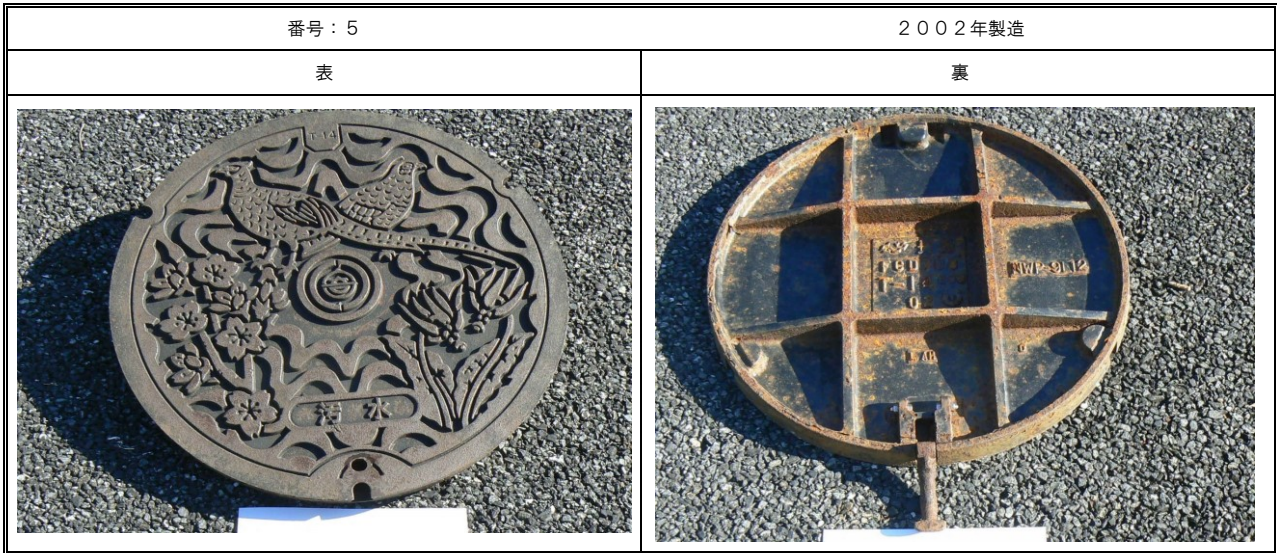

寄居町使用済みマンホールふた一覧 [1 / 5]

<p>番号：1</p>	<p>2011年製造</p>
<p>表</p>	<p>裏</p>
	
<p>番号：2</p>	<p>2008年製造</p>
<p>表</p>	<p>裏</p>
	
<p>番号：3</p>	<p>2013年製造</p>
<p>表</p>	<p>裏</p>
	

寄居町使用済みマンホールふた一覧 [2 / 5]

寄居町使用済みマンホールふた一覧 [3 / 5]