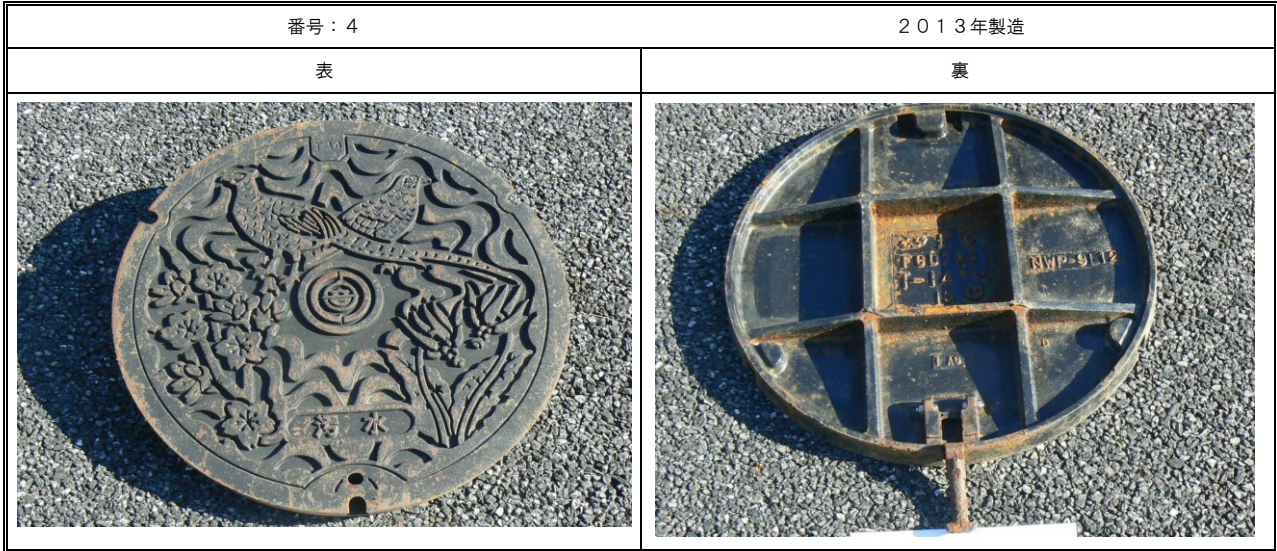

寄居町使用済みマンホールふた一覧 [1 / 5]

<p>番号：1</p>	<p>2011年製造</p>
<p>表</p>	<p>裏</p>
	
<p>番号：2</p>	<p>2008年製造</p>
<p>表</p>	<p>裏</p>
	
<p>番号：3</p>	<p>2013年製造</p>
<p>表</p>	<p>裏</p>
	

寄居町使用済みマンホールふた一覧 [2 / 5]

寄居町使用済みマンホールふた一覧 [3 / 5]