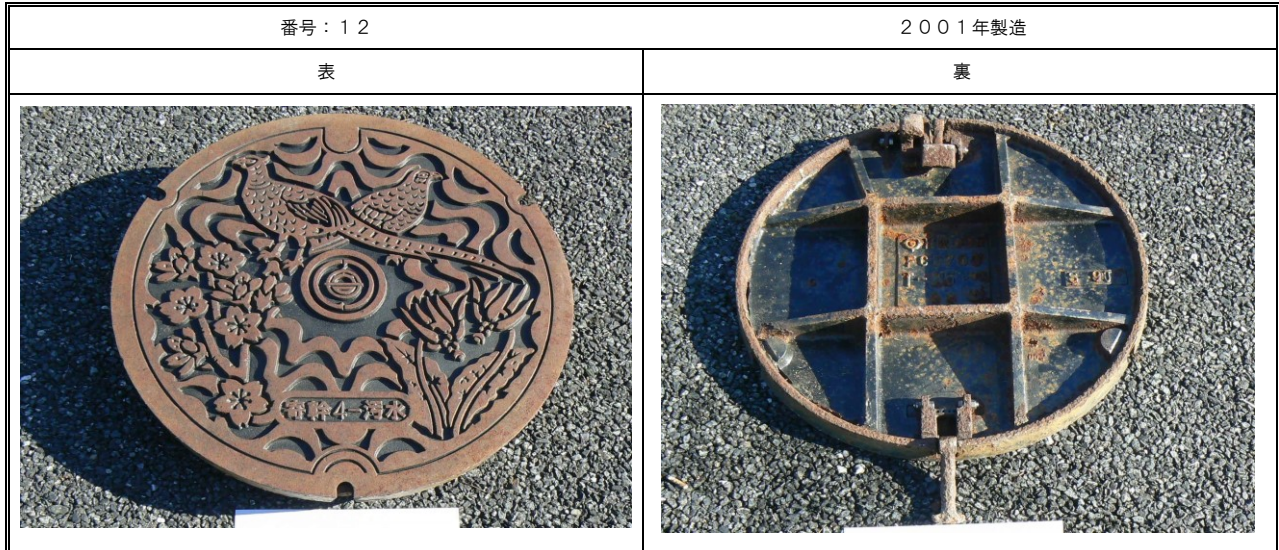

寄居町使用済みマンホールふた一覧 [4 / 5]