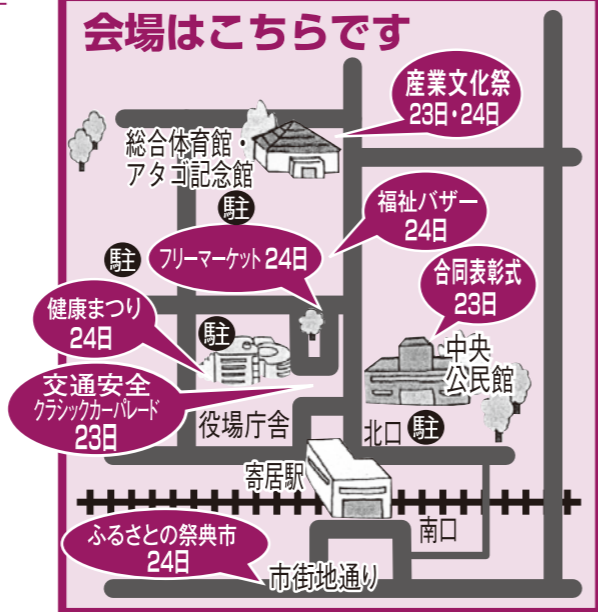

本田技研工業株式会社寄居工場の稼働を祝うとともに、町民の交通安全意識の高揚を図るため、役場庁舎前ロータリーでホンダ社製のクラシックカーの展示を行います。ぜひお越しください。なお、展示後に寄居工場までパレードを行います。

- ◆ HONDA公式グッズプレゼント(先着100人)
配布時間/①午前9時30分～、②午後1時15分～
- ◆ マッハ号乗車&記念撮影会

問い合わせ/寄居町交通安全クラシックカーパレード実行委員会事務局(商工会 ☎581・2161)、または商業観光振興課(☎581・2121内線441)へ。

ふるさとの祭典市

11/24 (日) 午前9時～午後2時
市街地通り

商工会では、楽しいイベントや美味しいグルメが一堂に集まる「ふるさとの祭典市」を開催します。ぜひ、ご来場ください。

戦国ハーブ～丼

サシマ祭り

- ◆ 被災地復興支援イベント/宮城県女川産サンマ祭り(炭火焼)
- ◆ キッズ向けイベント/第1回乙姫ちゃんカップ(ランニングバイクのレース)、ミニ四駆大会、自衛隊服装展示
- ◆ 商店街賑わい市/ワゴンセール、町内事業所・楽市による物販、埼玉B級ご当地グルメ王決定戦in飯能8位入賞「戦国ハーブ～丼」凱旋販売
- ◆ 同時開催/ホンダEV車・PHV車試乗会、寄居城北高校PRコーナー、キッズダンスチームによるダンスショー、山車の人形展示、お囃子、模擬上棟式ほか

※当日は、市街地通りで開催される「ふるさとの祭典市」と役場で開催される「寄居町産業文化祭」を往復するシャトルバスが運行されます。

※イベントは都合により変更になる場合があります。問い合わせ/商工会(☎581・2161)へ。

会場はこちらです

- ◆ 商店街参加型イベント ◆
目指せ!センター!
寄居町商店街で
AKB48「恋するフォーチュンクッキー」
1,000人で踊ろう!
日時/11月24日(日)公開リハーサル
①午前11時30分ころ～
②午後0時30分ころ～
本番(動画撮影)午後1時30分ころ～
場所/(株)藤崎惣兵衛商店前特設会場
※自由な服装でお越しください。