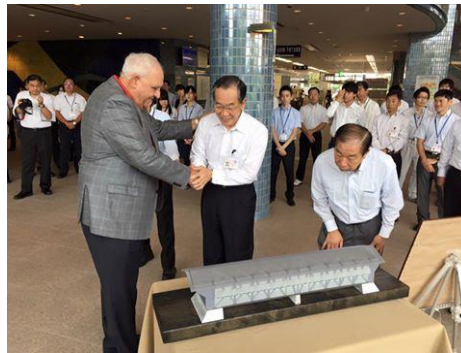

2015年5月

左：パートナー公園碑
右：庭石と桜

2015年9月

左：友好の橋模型寄贈
右：友好の橋（実物）

2016年8月~

左：メアリズビル市中学生受入
右：寄居町中学生派遣

2019年8月

左：記念品を贈呈
右：200周年記念フェスティバル