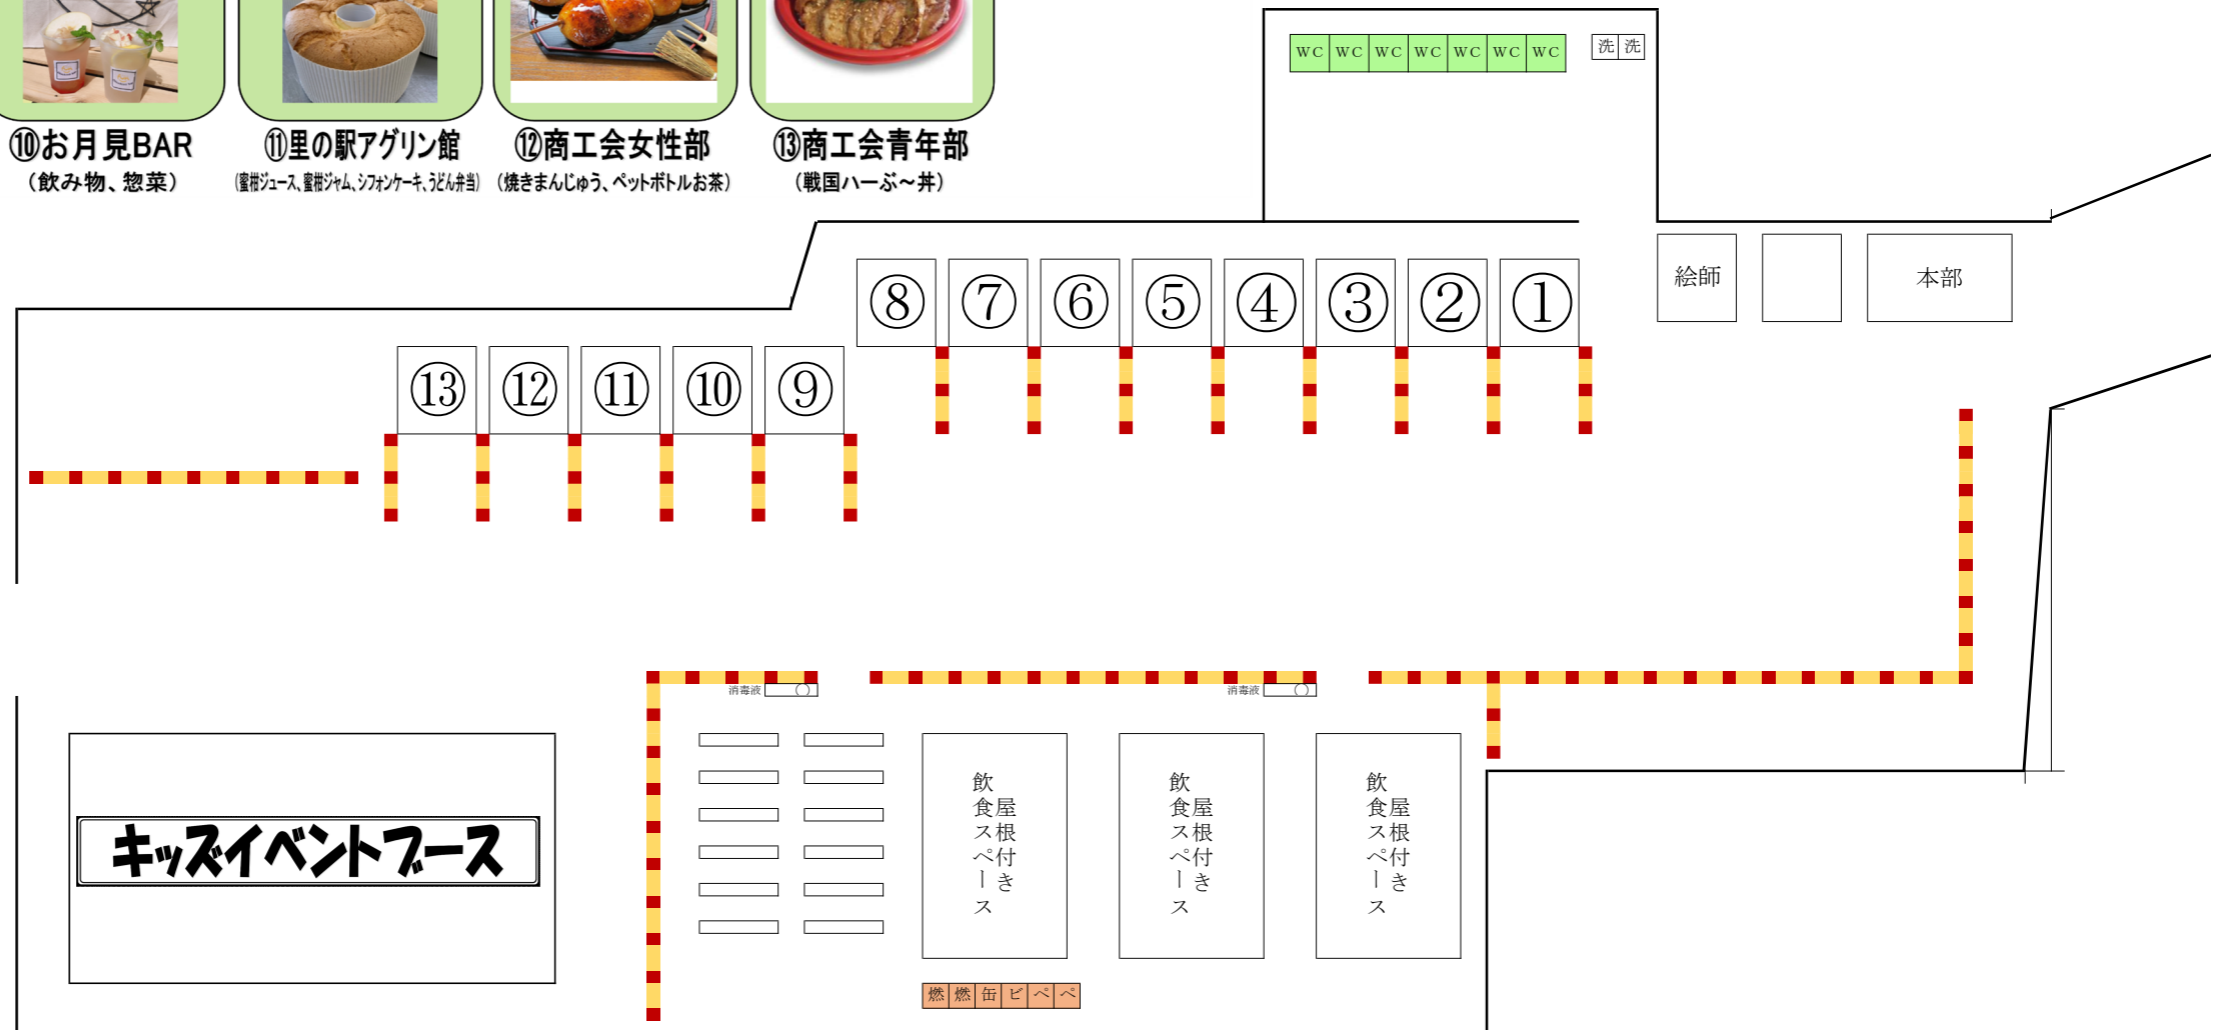

町内飲食店ブース

- | | | | | | | |
|---|--|--|---|---|---|---|
| 
①HOUSE
(コーヒー) | 
②ピストロ酒場伊達男
(キューバサンド、バターチキンカレー、ソフトドリンク) | 
③豊作や
(鶏のから揚げ) | 
④モトソバヤdeカフェ鐘撞堂
(タコライス、自家製ドリンク、パイ、ピロシキ) | 
⑤(株)荻野商店
(お茶、蜜柑ジュース、蜜柑ハトムクヘン) | 
⑥秩父屋
(ホルモン) | 
⑦食堂&喫茶CHILL
(デザート、ドリンク) |
| 
⑧大黒屋商店
(みかん綿あめ、みそおでん、かき氷) | 
⑨金之介
(やきとり、もつ煮) | 
⑩お月見BAR
(飲み物、惣菜) | 
⑪里の駅アグリ館
(蜜柑ジュース、蜜柑ジャム、ソフトケーキ、うどん弁当) | 
⑫商工会女性部
(焼きまんじゅう、ペットボトルお茶) | 
⑬商工会青年部
(戦国ハーブ〜丼) | |