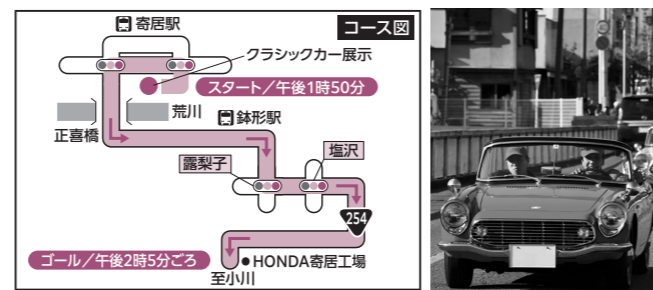

▶主なイベント

- ふるさとの祭典市オフィシャルサポーター「仮面女子(選抜チーム)」によるLIVE
- コロナ克服! 秋のサンマ祭り(数量限定)
- (株)まちづくり寄居による未来チャレンジマルシェ
- 深谷市消防本部による模擬救助訓練
- 自衛隊熊谷地域事務所によるPRコーナー
- 宗像神社氏子青年会によるお囃子披露 ほか

☎ 同実行委員会事務局
(寄居町商工会内、☎581・2161)

第10回寄居町交通安全クラシックカーパレード

往年の名車が大集合! ホンダ社製のクラシックカーおよび最新のEV車の展示とパレードを行います。

▶日時 / 11月13日(日)

展示 午前10時~午後1時30分
パレード 午後1時50分~

※少雨決行、荒天中止

▶展示場所 / 武蔵野銀行寄居支店駐車場

☎ 同実行委員会事務局
(寄居町商工会内、☎581・2161)

保育所(園)新規利用希望者申込

町では、来年4月から新たに保育所(園)の利用を希望される方の申込受付を行います。なお、現在利用している児童については、保育所(園)を通じて継続入所に係る必要書類を提出してください。

▶受付期間 / 11月1日(火)~15日(火)
※土・日曜日、祝日を除く

▶入所基準

①仕事 ②妊娠・出産 ③保護者の病気やけが、障害 ④同居している親族の介護 ⑤求職活動などの理由で、お子さんの保育を必要とする場合。詳しくは、子育て支援課で配布する「寄居町保育施設のご案内」、または町公式ホームページをご確認ください。

▶入所年齢

保育所(園) 0歳~5歳
(寄居のこキッズ保育園、小規模保育園いずみは0歳~2歳)