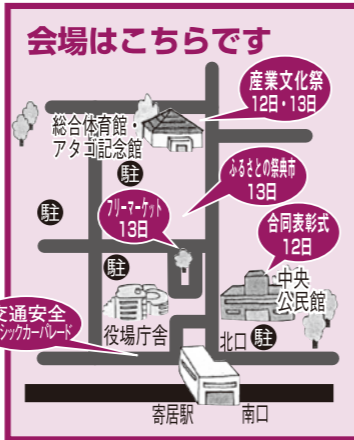

合同表彰式

11/12 (土) 午前10時～正午・中央公民館ホール

- 寄居町表彰
- 国民健康保険健康世帯表彰
- 商工会永年勤続者表彰
- 公衆衛生連絡協議会献血協力者表彰
- 交通安全ポスター・作文コンクール表彰

広く町民の模範となる功績のあった方や貢献をされた方に対し、表彰を行います。

よりの秋のイベント情報

ふるさとの祭典市

11/13 (日) 午前9時～午後2時・役場駐車場

各商店会、よりの楽市事業所などの出店、各種イベントなどで皆さんのお越しをお待ちしています。

- ラーメン
- 味自慢うどん
- 炭火やきとり
- 炭火焼きホルモン
- みそおでん
- 焼きそば、もちつき
- エキナセアうどん、武州豚フランク、のみん、カレーライス、肉まん、たきおこわ
- 似顔絵制作コーナー (有料)
- バルーンアーティスト
- 子どもダンスチーム「ゴーゴーキッズ」によるダンス
- 若手お笑いタレントによる総合司会&コント(ふくろとじ)
- 「エキナセア」のアイデア料理試作品展示会ほか

※イベント、出店変更になる場合もあります。

産業文化祭

11/12・13 (土) 午前9時～午後3時・総合体育館・アタゴ記念館 (ただし、13日は午後2時まで)

商工物産展

町内商工業者の生産・販売物品を展示

野菜・植木・花木・盆栽等の共進会・即売会

菊花展

書道・生花・写真・絵画・水墨画・古奇木・手芸・茶道等