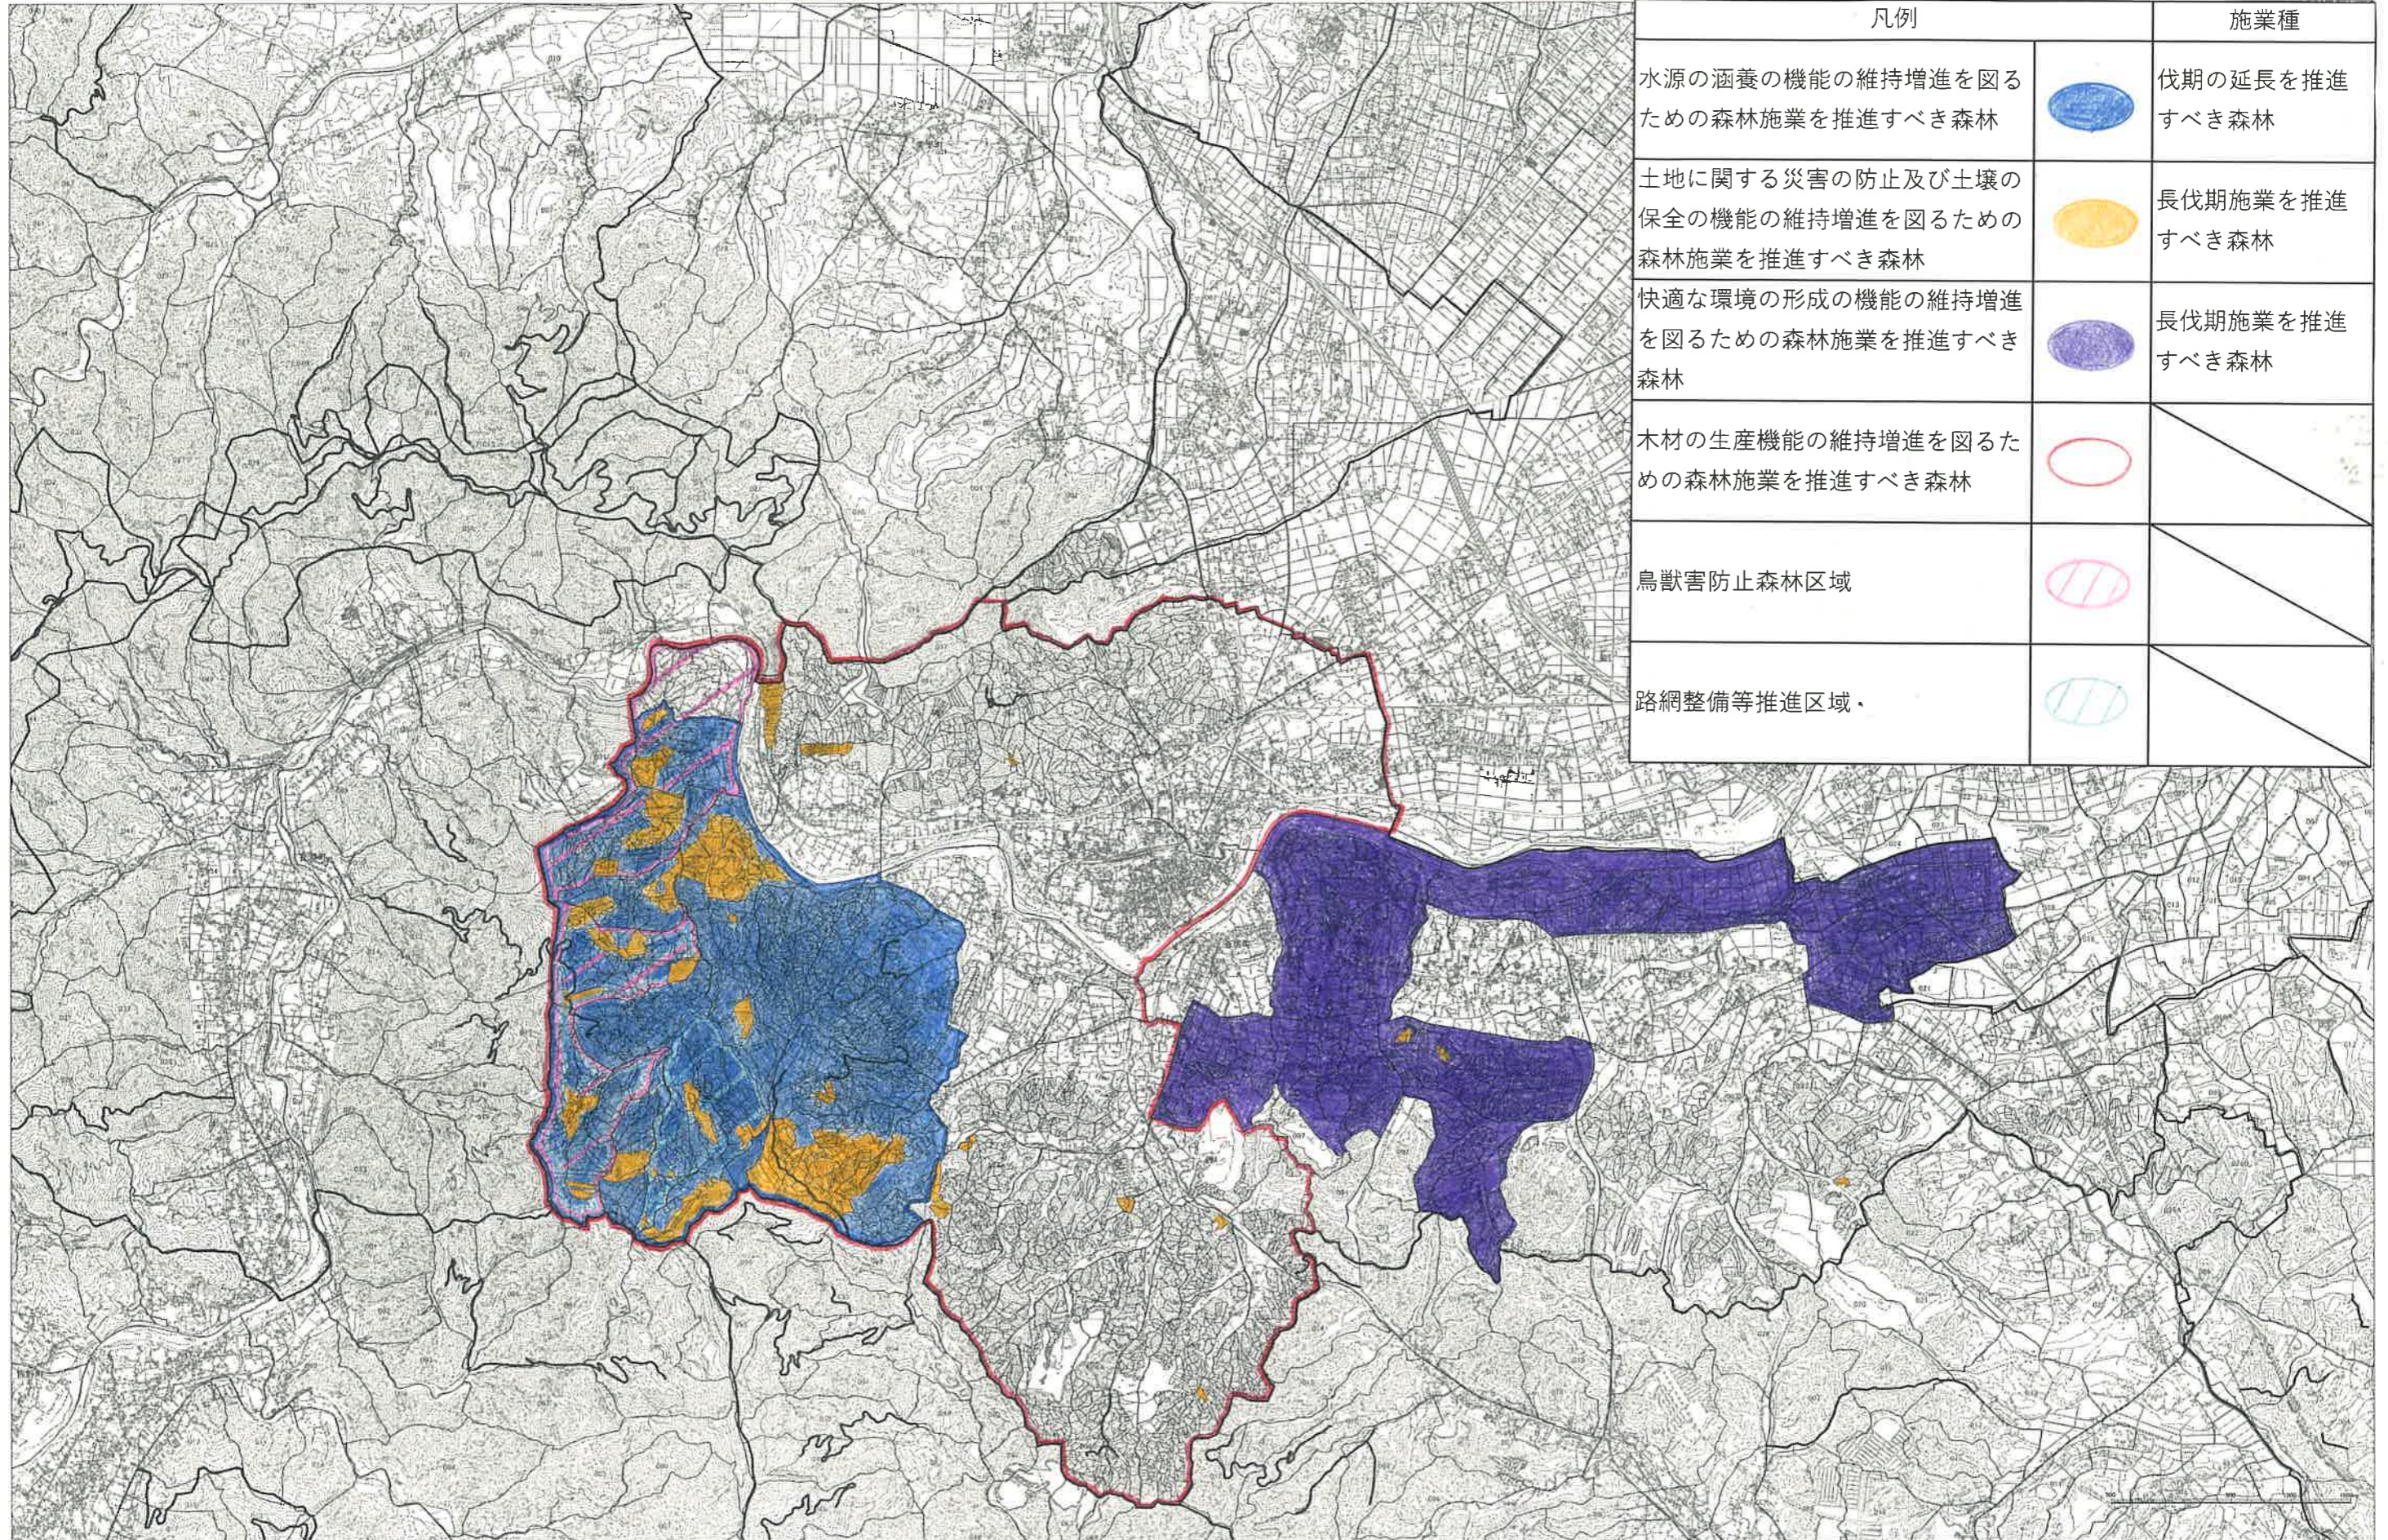

寄居町森林整備計画概要図②

凡例	施業種
水源の涵養の機能の維持増進を図るための森林施業を推進すべき森林	伐期の延長を推進すべき森林
土地に関する災害の防止及び土壌の保全の機能の維持増進を図るための森林施業を推進すべき森林	長伐期施業を推進すべき森林
快適な環境の形成の機能の維持増進を図るための森林施業を推進すべき森林	長伐期施業を推進すべき森林
木材の生産機能の維持増進を図るための森林施業を推進すべき森林	
鳥獣害防止森林区域	
路網整備等推進区域	