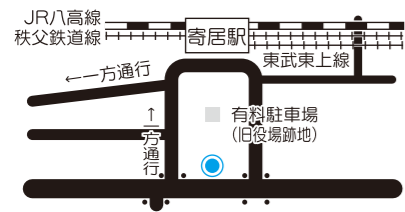

# 各投票区の投票所

●は投票所

## 第1投票区 寄居町勤労福祉センター (よりい会館)

大字寄居のうち本町・中町・栄町の区域

## 第2投票区 寄居小学校体育館

大字寄居および大字藤田のうち武町・茅町・花町・六供・常木・菅原の区域

## 第3投票区 西部コミュニティセンター (西部公民館)

大字寄居および大字藤田のうち本宿、大字末野、大字金尾の区域