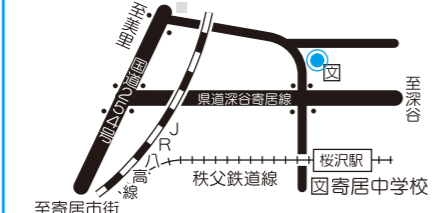

## 第11投票区 男衾コミュニティセンター (男衾公民館)

大字富田・大字赤浜・大字牟礼および大字今市のうち、赤浜・塚田・牟礼の区域

## 第12投票区 今市高蔵寺会館

大字今市および大字牟礼のうち今市、大字鷹ノ巣、大字西古里の区域

## 第13投票区 寄居保育所

大字桜沢および大字寄居のうち本村・岩崎・上組の区域

## 第14投票区 桜沢小学校体育館

大字桜沢のうち中小前田・山崎・南飯塚の区域