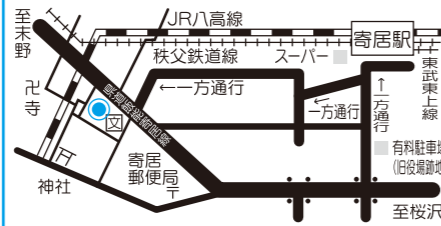

# 各投票区の投票所

●は投票所

## 第1投票区 寄居町勤労福祉センター (よりい会館)

大字寄居のうち本町・中町・栄町の区域

## 第2投票区 寄居小学校体育館

大字寄居および大字藤田のうち武町・茅町・花町・六供・常木・菅原の区域

## 第3投票区 西部コミュニティセンター (西部公民館)

大字寄居および大字藤田のうち本宿、大字末野、大字金尾の区域