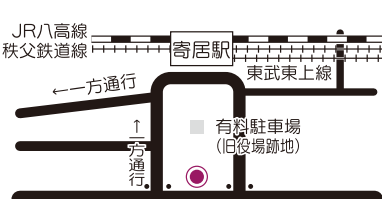

◎は投票所

第1投票区 寄居町勤労福祉センター (よりい会館)

大字寄居のうち本町・中町・栄町の区域