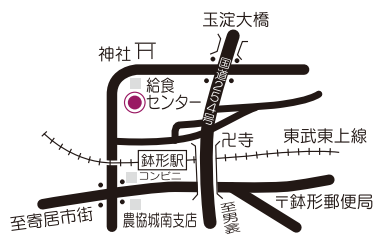

### 第7投票区 鉢形コミュニティセンター (鉢形公民館)

大字鉢形および大字露梨子のうち木・上の町・内宿・関山・上の原の区域

### 第8投票区 寄居町鉢形財産区会館

大字鉢形および大字露梨子のうち立ヶ瀬・露梨子、大字保田原、大字三ヶ山、大字小園、大字富田のうち三ヶ山の区域

### 第9投票区 男衾保育所

大字富田および大字赤浜のうち下郷・塚越・伊勢原・谷津・蔵田の区域

### 第2投票区 寄居小学校体育館

大字寄居および大字藤田のうち武町・茅町・花町・六供・常木・菅原の区域