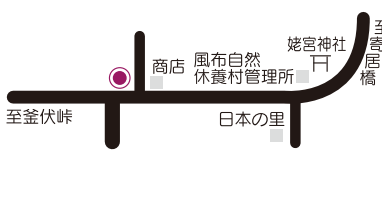

第4投票区 寄居町生涯学舎 (やまとびあ風布・旧風布分校)

大字風布の区域