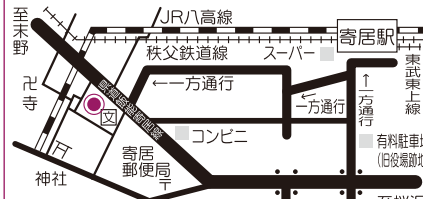

## 第6投票区・第11投票区 投票所が変更になります!

今回の統一地方選挙から、第6投票区は「折原いこい館」に、第11投票区は「男衾コミュニティセンター」にそれぞれ投票所が変更になります。お間違えのないようご注意ください。なお、対象地区には、3月中旬に「投票所変更のお知らせ」を配布します。

### ◎は投票所

### 第1投票区 寄居町勤労福祉センター (よりい会館)

大字寄居のうち本町・中町・栄町の区域

### 第2投票区 寄居小学校体育館

大字寄居および大字藤田のうち武町・茅町・花町・六供・常木・菅原の区域