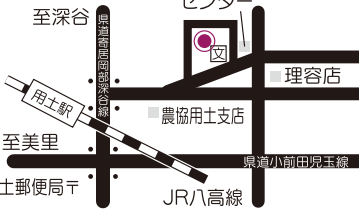

### 第12投票区 今市高蔵寺会館

大字今市および大字牟礼のうち今市、大字鷹ノ巣、大字西古里の区域

### 第13投票区 寄居保育所

大字桜沢および大字寄居のうち本村・岩崎・上組の区域

### 第14投票区 桜沢小学校体育館

大字桜沢のうち中小前田・山崎・南飯塚の区域

### 第15投票区 用土小学校体育館

大字用土の区域