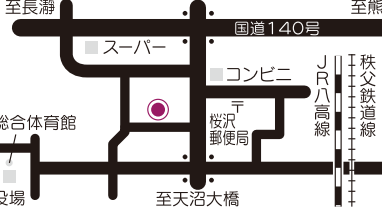

### 第10投票区 上郷南区公会堂

大字富田のうち上郷南・上郷北・中郷の区域

## 第11投票区 男衾コミュニティセンター (男衾公民館)

大字富田・大字赤浜・大字牟礼および大字今市のうち、赤浜・塚田・牟礼の区域

投票所が変更になっています

### 第12投票区 今市高蔵寺会館

大字今市および大字牟礼のうち今市、大字鷹ノ巣、大字西古里の区域

### 第13投票区 寄居保育所

大字桜沢および大字寄居のうち本村・岩崎・上組の区域