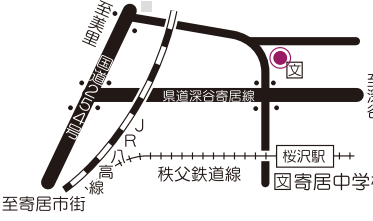

## 第11投票区 男衾コミュニティセンター (男衾公民館)

大字富田・大字赤浜・大字牟礼および大字今市のうち、赤浜・塚田・牟礼の区域

投票所が変更になっています

### 第12投票区 今市高蔵寺会館

大字今市および大字牟礼のうち今市、大字鷹ノ巣、大字西古里の区域

### 第13投票区 寄居保育所

大字桜沢および大字寄居のうち本村・岩崎・上組の区域

### 第14投票区 桜沢小学校体育館

大字桜沢のうち中小前田・山崎・南飯塚の区域