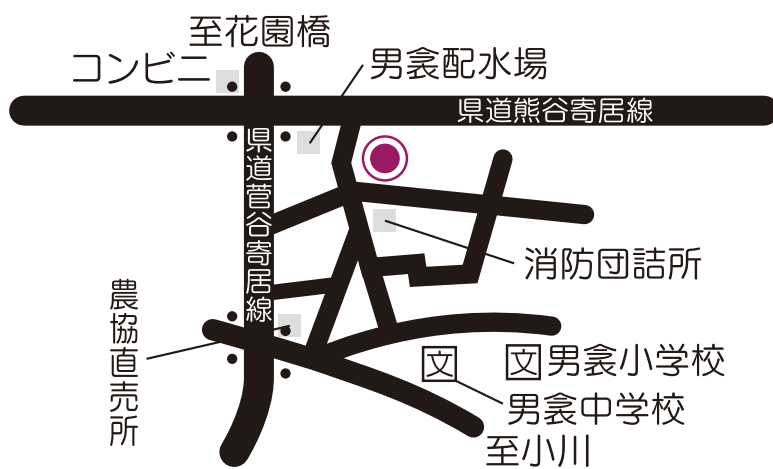

### 第8投票区 寄居町鉢形財産区会館

大字鉢形および大字露梨子のうち立ヶ瀬・露梨子、大字保田原、大字三ヶ山、大字小園、大字富田のうち三ヶ山の区域

### 第9投票区 男衾保育所

大字富田および大字赤浜のうち下郷・塚越・伊勢原・谷津・蔵田の区域

### 第10投票区 上郷南区公会堂

大字富田のうち上郷南・上郷北・中郷の区域

## 第11投票区 男衾コミュニティセンター (男衾公民館)

大字富田・大字赤浜・大字牟礼および大字今市のうち、赤浜・塚田・牟礼の区域

投票所が変更になっています