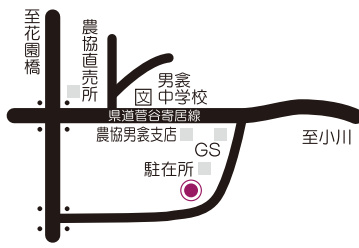

### 第7投票区 鉢形コミュニティセンター (鉢形公民館)

大字鉢形および大字露梨子のうち木・上の町・内宿・関山・上の原の区域

### 第8投票区 寄居町鉢形財産区会館

大字鉢形および大字露梨子のうち立ヶ瀬・露梨子、大字保田原、大字三ヶ山、大字小園、大字富田のうち三ヶ山の区域

### 第9投票区 男衾保育所

大字富田および大字赤浜のうち下郷・塚越・伊勢原・谷津・蔵田の区域

## 第6投票区・第11投票区 投票所が変更になります!

今回の統一地方選挙から、第6投票区は「折原いこい館」に、第11投票区は「男衾コミュニティセンター」にそれぞれ投票所が変更になります。お間違えのないようご注意ください。なお、対象地区には、3月中旬に「投票所変更のお知らせ」を配布します。