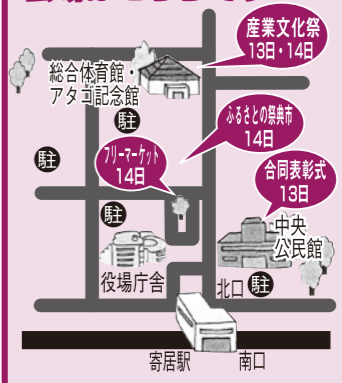

市街地

カメラリポート 町内で 体育祭開催!

10月に各地区で体育祭が開催されました。グラウンドの状況や天候等により、鉢形地区と男衾地区では中止となってしまいましたが、ほかの地区では、子どもからお年寄りまでたくさんの方が参加しました。地域でのふれあいを深め、競技を楽しむ会場には大きな歓声が響き渡っていました。

折原

西部

用士

桜沢

合同表彰式

11/13 (土) 午前10時～正午・中央公民館ホール

- 寄居町表彰
 - 公衆衛生連絡協議会献
 - 血協力者表彰
 - 国民健康保険健康世帯表彰
 - 商工会永年勤続者表彰
 - 交通安全ポスター・作文コンクール表彰
- 広く町民の模範となる功績のあった方や貢献をされた方に対し、表彰を行います。

ふるさとの祭典市

11/14 (日) 午前9時～午後2時・役場駐車場

商工会・各商店会・よりの楽市の皆さんにより、さまざまなイベントが行われます。

- 醤油ラーメン
 - 味自慢うどん
 - 炭火焼きホルモン
 - 日本水まんじゅう
 - みそおでん
 - もちつき
 - カレーライス
 - 似顔絵制作コーナー
 - バルーンツイスター
 - (無料) フワフワトランポリン
 - キッズダンス
 - パザー
 - 若手お笑いタレント「ランチランチ」によるコント
- よりの楽市ほか
※イベント・出店は、都合により変更になる場合もあります。

会場はこちらです

産業文化祭

11/13(土) 14(日) 午前9時～午後3時・総合体育館・アタゴ記念館 (ただし、14日は午後2時まで)

商工物産展

町内商工業者の生産・販売物品を展示

野菜・植木・花木・盆栽等の共進会・即売会

菊花展 文化展

書道・生花・写真・絵画・水墨画・古奇木・手芸・茶道等

寄居町観光写真コンクール入賞作品の展示