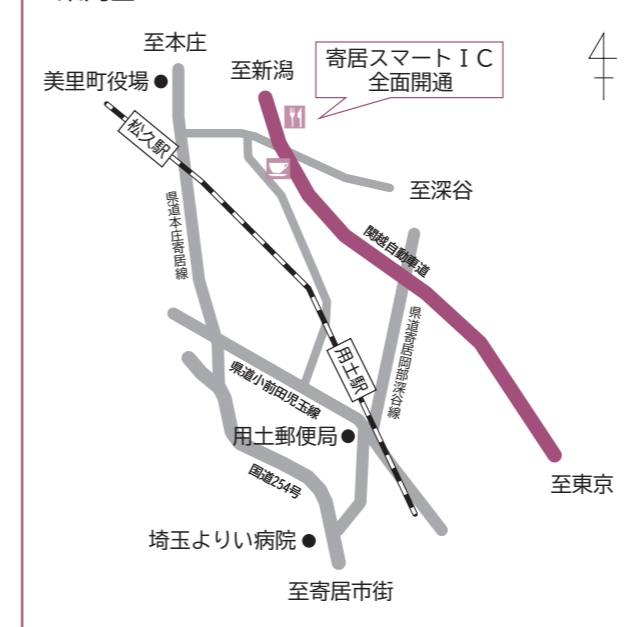

※詳しくは県のホームページをご覧ください。

☎ 県中小企業等支援相談窓口 ☎ 0570・000・678

☎ 平日 午前9時～午後9時

☎ 土・日曜日、祝日 午前9時～午後6時

関越自動車道「寄居スマートインターチェンジ」

令和3年3月28日(日)午後3時 全面開通!

寄居スマートICについて

▶ 寄居スマートIC（上り線）の概要

- 設置場所 深谷市本郷 寄居PA（上り）に接続
- 運用時間 24時間
- 利用形態 一旦停止型
- 対象車種 ETC車載器を搭載した全車種

案内図

寄居町、深谷市、美里町および東日本高速道路株式会社により平成24年から整備を進めている寄居スマートインターチェンジ(以下「寄居スマートIC」)は、平成31年3月に下り線が先行開通しています。このたび、1月に第7回寄居スマートIC地区協議会が開催され、工事完成の見通しが立ったことから、上り線の供用開始(開通)日を「令和3年3月28日(日)」と決定しました。

これにより、3月28日午後3時から上下線で寄居スマートICのご利用が可能となります。

地区協議会とは？

国のスマートIC制度実施要綱に基づき設置されるもので、市町、県、国、高速道路(株)、学識経験者などにより構成されます。地区協議会では、スマートICおよび周辺道路の安全性や整備方法、管理・運用方法などについて定期的にフォローアップします。

▶ スマートICはETC専用のICです。

- ご利用に当たっては、ETC車載器にETCカードを挿入して通行してください。
- スマートICの開閉バーの前では、必ず一旦停止してください。
- 開閉バーが開かない場合は、インターホンで係員にお知らせください。