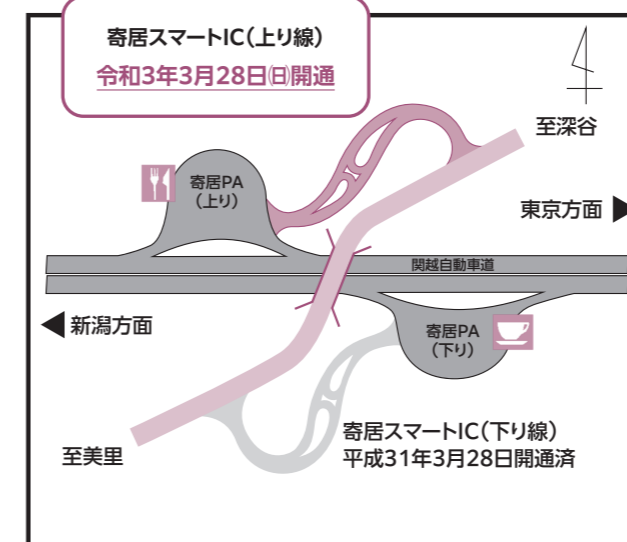

県では、緊急事態宣言に伴う営業時間短縮の要請を受けて1月12日から2月7日に営業時間の短縮に協力した飲食店（カラオケ店、バー等を含む）を運営する県内の事業者に対して、協力金を支給します。

▶ 支給額

1店舗当たり **162** 万円（全期間協力した場合）

※準備等のため協力開始が1月12日に間に合わなかった場合でも、協力開始日から2月7日まで日割りで支給します。

▶ 主な支給要件

- 1月12日から2月7日までの期間において、県の要請に応じて、午後8時から翌朝の午前5時までの間の営業を行わない（休業含む）こと
- 『彩の国「新しい生活様式」安心宣言』を遵守し、店頭に掲示していること
- 「埼玉県LINEコロナお知らせシステム」のQRコードを店頭に掲示していること

※詳しくは県のホームページをご覧ください。

☎ 県中小企業等支援相談窓口 ☎ 0570・000・678

☎ 平日 午前9時～午後9時

☎ 土・日曜日、祝日 午前9時～午後6時

関越自動車道「寄居スマートインターチェンジ」

令和3年3月28日(日)午後3時 全面開通!

寄居スマートICについて

▶ 寄居スマートIC（上り線）の概要

- 設置場所 深谷市本郷 寄居PA（上り）に接続
- 運用時間 24時間
- 利用形態 一旦停止型
- 対象車種 ETC車載器を搭載した全車種

案内図

寄居町、深谷市、美里町および東日本高速道路株式会社により平成24年から整備を進めている寄居スマートインターチェンジ(以下「寄居スマートIC」)は、平成31年3月に下り線が先行開通しています。このたび、1月に第7回寄居スマートIC地区協議会が開催され、工事完成の見通しが立ったことから、上り線の供用開始(開通)日を「令和3年3月28日(日)」と決定しました。

これにより、3月28日午後3時から上下線で寄居スマートICのご利用が可能となります。

地区協議会とは？

国のスマートIC制度実施要綱に基づき設置されるもので、市町、県、国、高速道路(株)、学識経験者などにより構成されます。地区協議会では、スマートICおよび周辺道路の安全性や整備方法、管理・運用方法などについて定期的にフォローアップします。

▶ スマートICはETC専用のICです。

- ご利用に当たっては、ETC車載器にETCカードを挿入して通行してください。
- スマートICの開閉バーの前では、必ず一旦停止してください。
- 開閉バーが開かない場合は、インターホンで係員にお知らせください。