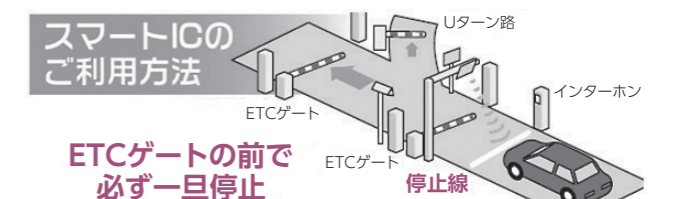

- 設置場所 深谷市本郷 寄居PA（上り）に接続
- 運用時間 24時間
- 利用形態 一旦停止型
- 対象車種 ETC車載器を搭載した全車種

案内図

寄居町、深谷市、美里町および東日本高速道路株式会社により平成24年から整備を進めている寄居スマートインターチェンジ(以下「寄居スマートIC」)は、平成31年3月に下り線が先行開通しています。このたび、1月に第7回寄居スマートIC地区協議会が開催され、工事完成の見通しが立ったことから、上り線の供用開始(開通)日を「令和3年3月28日(日)」と決定しました。

これにより、3月28日午後3時から上下線で寄居スマートICのご利用が可能となります。

地区協議会とは？

国のスマートIC制度実施要綱に基づき設置されるもので、市町、県、国、高速道路(株)、学識経験者などにより構成されます。地区協議会では、スマートICおよび周辺道路の安全性や整備方法、管理・運用方法などについて定期的にフォローアップします。

▶ スマートICはETC専用のICです。

- ご利用に当たっては、ETC車載器にETCカードを挿入して通行してください。
- スマートICの開閉バーの前では、必ず一旦停止してください。
- 開閉バーが開かない場合は、インターホンで係員にお知らせください。