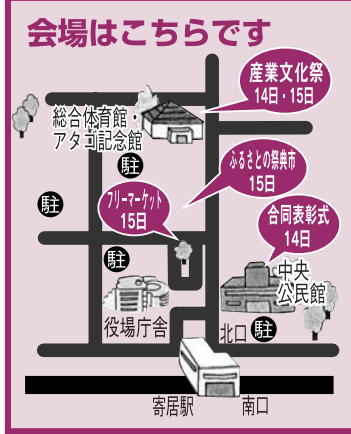

市街地

西部

折原

各地区で体育祭開催!

10月に町内の各地区で体育祭が開催されました。各地区ともに、子どもからお年寄りまでが参加し、地域でのふれあいを深めながら、互いに協力しあう姿が見られ、会場は大きな歓声に包まれていました。

鉢形

男衾

桜沢

用土

合同表彰式

11/14(土) 午前10時~正午・中央公民館ホール

●石澤・高田賞
●寄居町表彰
●公衛連献血協力者表彰
●国保健康世帯表彰
●商工会永年勤続表彰
●交通安全ポスター・作文コンクール表彰

広く町民の模範となる功績のあった方や貢献をされた方に対し、表彰を行います。

ふるさとの祭典市

11/15(日) 午前9時~午後2時・役場駐車場

商工会・各商店会・よりの楽市の皆さんにより、さまざまなイベントが行われます。

- 醤油ラーメン
- 味自慢うどん
- 炭火やきとり
- 炭火焼きホルモン
- 肉ちまき
- 中華風ゴマ団子
- みそおでん
- 焼きそば
- 焼きおにぎり茶漬
- 漬け
- カレーライス
- 肉まん
- 炊きおこわ
- バザー
- フワフワトランポリン
- もちつき
- ストラックアウト
- 若手お笑いタレントによるコント(ビデオシ)

産業文化祭

11/14(土)15(日) 午前9時~午後3時・総合体育館・アタゴ記念館 (ただし、15日は午後2時まで)

商工物産展

町内商工業者の生産・販売物品を展示

菊花展

野菜・植木・花木・盆栽等の共進会・即売会

文化展

書道・生花・写真・絵画・水墨画・古奇木・手芸・茶道等

寄居町観光写真コンクール入賞作品の展示

療育園・山鳩よりい・おぶすまの里による作品展