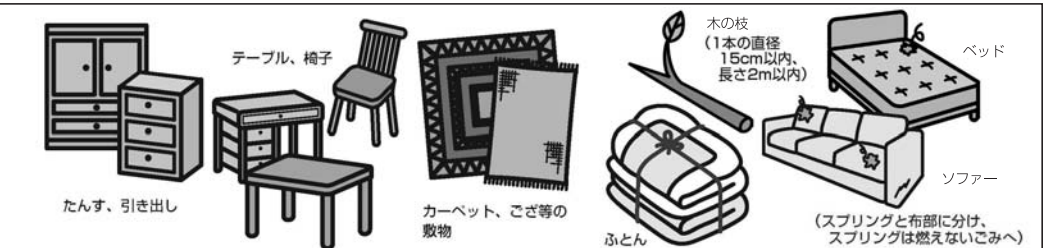

燃える粗大ごみ

● 家具類は、鏡・ガラス・金具を取りはずしてください。
● 布団類はまとめて、ひもで結んでください。
● 畳は収集できませんので専門業者へ依頼、もしくは個人で処分してください。

処理費用／家庭ごみ 50kgまでは無料、50kgを超えた分は10円/10kg（畳は別途費用がかかります）
536・5745へお問い合わせください。

● 収集日が祝日の場合は収集しません。
● 問い合わせ／生活環境課（☎581・2121内線222）へ。

川南地区(第3水曜日)	
区	収集場所
折原	
折原上郷	折原上郷公会堂
折原下郷	折原下郷集荷所
上平・下小路	上平・下小路公会堂
立原	立原公民館
秋山	旧秋山公民館
三品	立ッ坂橋脇不燃物収集所
平倉	平倉公会堂
山居	山居公会堂
栃谷	栃谷公会堂
五ノ坪	中島板金前不燃物収集所
鉢形	
木持	木持公民館不燃物収集所
上の町	上の町公会堂
内宿	内宿公会堂
関山	関山歩道橋下不燃物収集所
上の原	上の原公会堂
立ヶ瀬	立ヶ瀬公会堂
露梨子	露梨子公会堂
保田原	セントラルモーターズ東不燃物収集所
小園	元蚕共同飼育所脇不燃物収集所
三ヶ山	三ヶ山第1集積所
男衾	
男衾下郷	男衾下郷公会堂
塚越	塚越集落センター
伊勢原	伊勢原公会堂
谷津	谷津不燃物収集所
蔵田	蔵田不燃物収集所
中郷	中郷不燃物収集所
男衾上郷南	男衾上郷南公会堂
男衾上郷北	男衾上郷北公会堂
赤浜	八幡神社
塚田	塚田集落センター
牟礼	旧牟礼公会堂
今市	高蔵寺会館
鷹ノ巣	鷹ノ巣不燃物収集所
西古里	西古里公会堂

川北地区(第1水曜日)	
区	収集場所
市街地	
本町	本町会館
中町	山喜屋前不燃物収集所・中町会館
栄町	栄町会館
武町	武町会館
茅町	茅町会館
花町	花町会館
西部	
六供	六供公会堂・旧寄居保育所駐車場
常木	常木区民会館
菅原	菅原公園
本宿	本宿集会所
末野2	竹原踏切横集積所
末野3	末野神社隣の公園ごみ集積所
末野4	末野神社隣の公園ごみ集積所
金尾	金尾公会堂
風布	元風布分校跡地
桜沢	
本村	本村公会堂
岩崎	岩崎公園不燃物収集所
中小前田	中小前田公会堂
山崎	桜沢コミュニティセンター
南飯塚	南飯塚公会堂
上組	上組公会堂
用土	
用土1	用土1区公会堂
用土2	寄居町農業ふれあいセンター
用土3	用土3区公会堂
用土4	用土4区公会堂
用土5	用土5区公会堂
用土6	用土6区公会堂
用土7	用土7区公会堂
用土8	用土8区公会堂
用土9	用土9区公会堂
用土10	用土10区公会堂
用土11	用土11区公会堂
用土12	用土12区公会堂