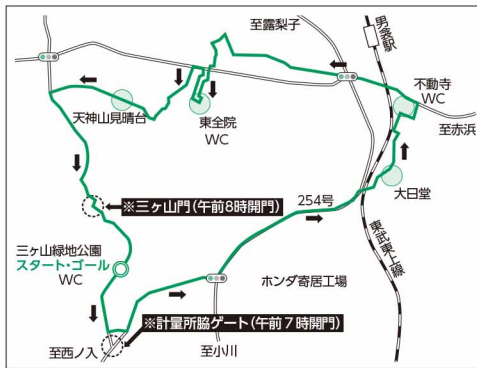

- ▶日時 / 10月26日(土) 午前8時受付開始 8時15分開会セレモニー、8時30分出発、正午解散予定
- ▶集合・解散場所 / 三ヶ山緑地公園(県環境整備センター内)
- ▶持参するもの / 運動しやすい服装、雨具、タオル、飲み物等
- ▶費用 / 無料
- ▶その他 / 参加賞を用意しています。雨天等で中止の場合は、防災行政無線放送等でお知らせします。開催の有無については、当日の午前7時以降に役場へお問い合わせください。

※県環境整備センター三ヶ山門は、午前8時開門です。8時以前にご来場される場合は、国道254号(ホンダ寄居工場)方面、または西ノ入方面から計量所脇のゲート(コース図内参照・午前7時開門)を通ってお越しください。

☎ 町体育協会事務局 (生涯学習課内、☎581・2121内線531)

催し event お出かけください！ 寄居秋まつり

提 灯で飾られた山車が曳き出され、祭囃子が市街地に響きます。2日目は、神楽や獅子舞等の披露やパレードなど、さまざまなイベントも開催しますので、ぜひお出かけください。