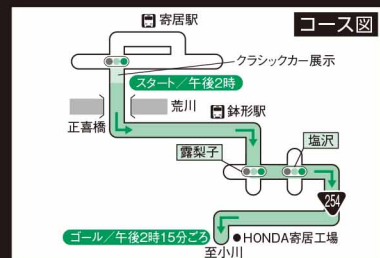

第9回寄居町交通安全

クラシックカーパレード

往年の名車が大集合！ ホンダ社製のクラシックカーの展示とパレードを行います。

11月10日(日)

展示 午前9時～午後2時
パレード 午後2時～
※小雨決行、荒天中止

☎ 同実行委員会事務局
(寄居町商工会内、☎581・2161)