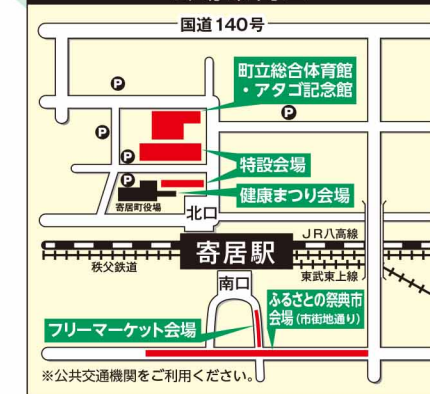

ふるさとの祭典市

中心市街地の活性化および地域に暮らす人々の交流の場をつくることを目的に、ふるさとの祭典市を開催します。

11月10日(日)

午前9時～午後3時
※小雨決行、荒天中止

▶場所/市街地通り

☎ 同実行委員会事務局
(寄居町商工会内、☎581・2161)

主なイベント

- 秋のチャリティー募金サンマ祭り
- よりい楽市
- 寄居城北高校PRコーナー
- 模擬上棟式
- ダンスパフォーマンス
- 山車の人形展示 & お囃子披露
- 一年中桜に出会える町よりい実行委員会による写真展
- 深谷市消防本部による車両展示
- 「パプリカ」をみんなで踊ろう
- ほかに

第46回

寄居町産業文化祭

11月9日(土)、10日(日)

午前9時～午後3時
※10日は午後2時まで

▶場所/総合体育館・アタゴ記念館
および特設会場

※フリーマーケット、健康まつりも同時開催します。詳しくは本誌9頁をご覧ください。

会場案内図

☎ 農林課 (☎581・2121内線402)

主なイベント

- 地元農産物の販売
- 文化作品の展示
- 農産物加工品の販売
- 寄居町産みかんの詰め放題
- ミニコンサート (寄居城北高校吹奏学部)
- 大道芸人によるパフォーマンスショー
- ミニ消防車乗車 ほか
- ※内容は変更になる場合があります。

第9回寄居町交通安全

クラシックカーパレード

往年の名車が大集合！ ホンダ社製のクラシックカーの展示とパレードを行います。

11月10日(日)

展示 午前9時～午後2時
パレード 午後2時～
※小雨決行、荒天中止