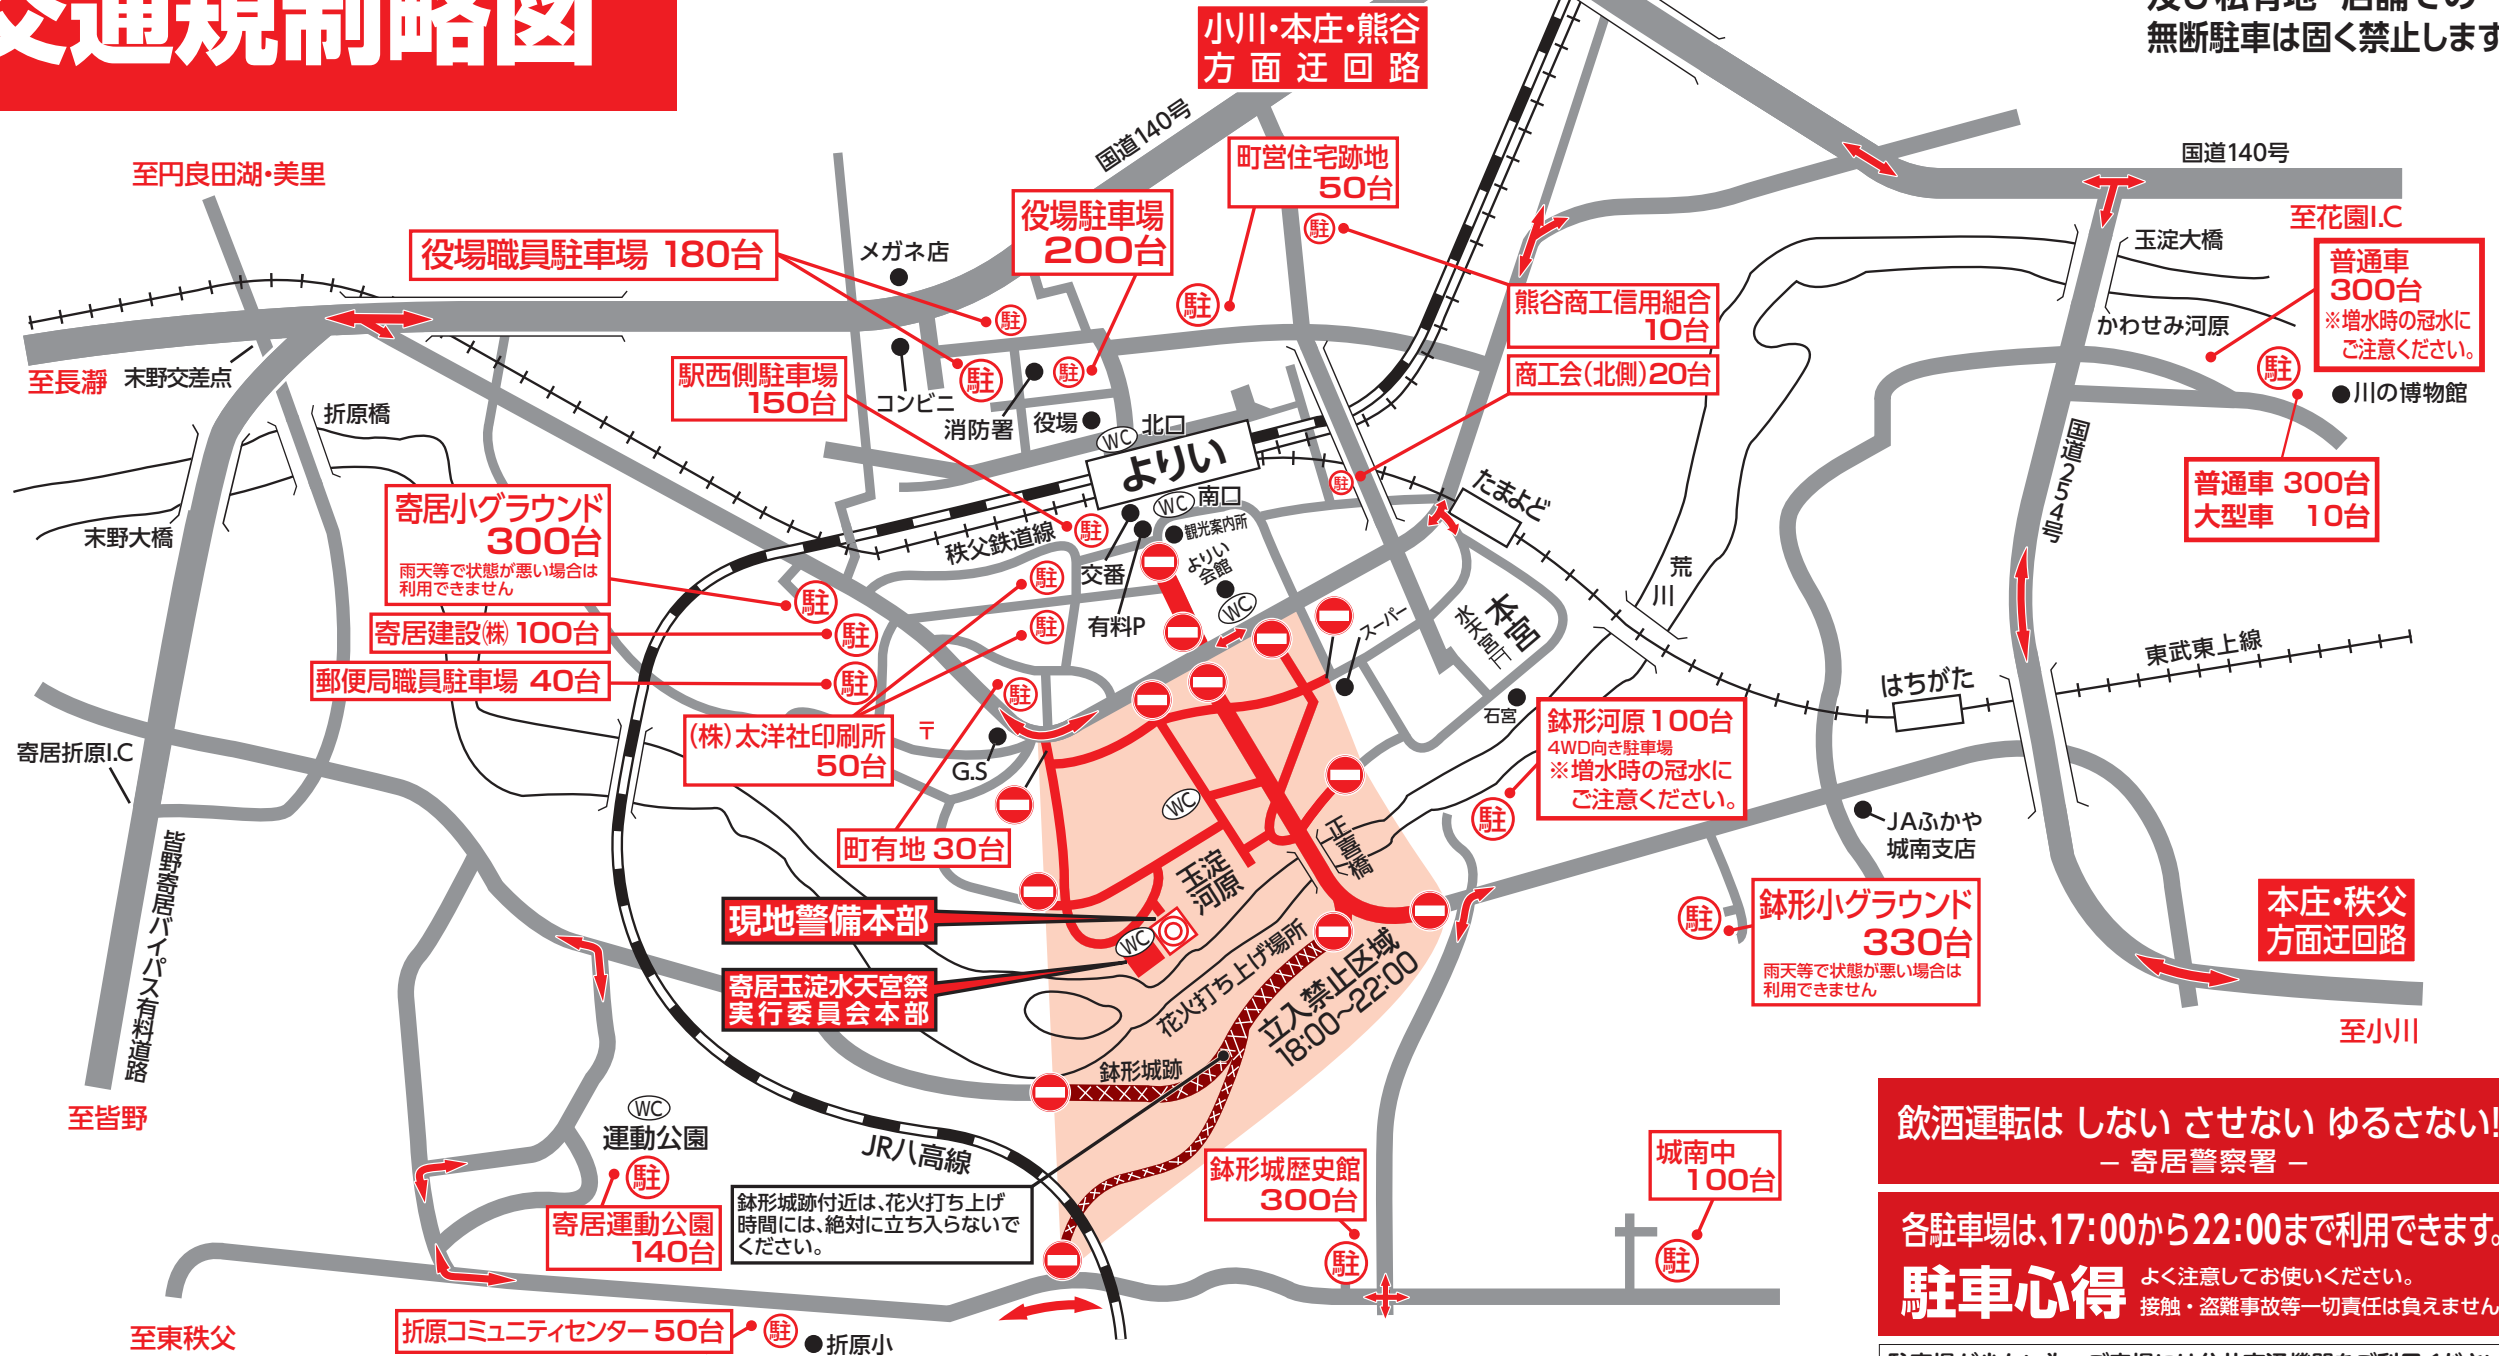

令和元年度 寄居玉淀水天宮祭 8月3日(土) 交通規制略図

交通規制時間

18:00~22:00

寄居玉淀水天宮祭実行委員会・寄居警察署

(寄居町・寄居町観光協会・寄居町商工会
市街地町内会・寄居旅館組合
寄居料飲店組合・寄居酒販組合
寄居ニココ商店会(協)・ふるさと寄居商店会)

凡例

	18:00~22:00 車両通行禁止
	18:00~22:00 立入禁止
	迂回路
	車両進入禁止

※市街地周辺の路上駐車
及び私有地・店舗での
無断駐車は固く禁止します。

飲酒運転はしない させない ゆるさない!!
- 寄居警察署 -

各駐車場は、17:00から22:00まで利用できます。

駐車心得 よく注意してお使いください。
接触・盗難事故等一切責任は負えません。

駐車場が少ない為、ご来場には公共交通機関をご利用ください。

ご協力ください ゴミは各自責任を持ってお持ち帰りください。