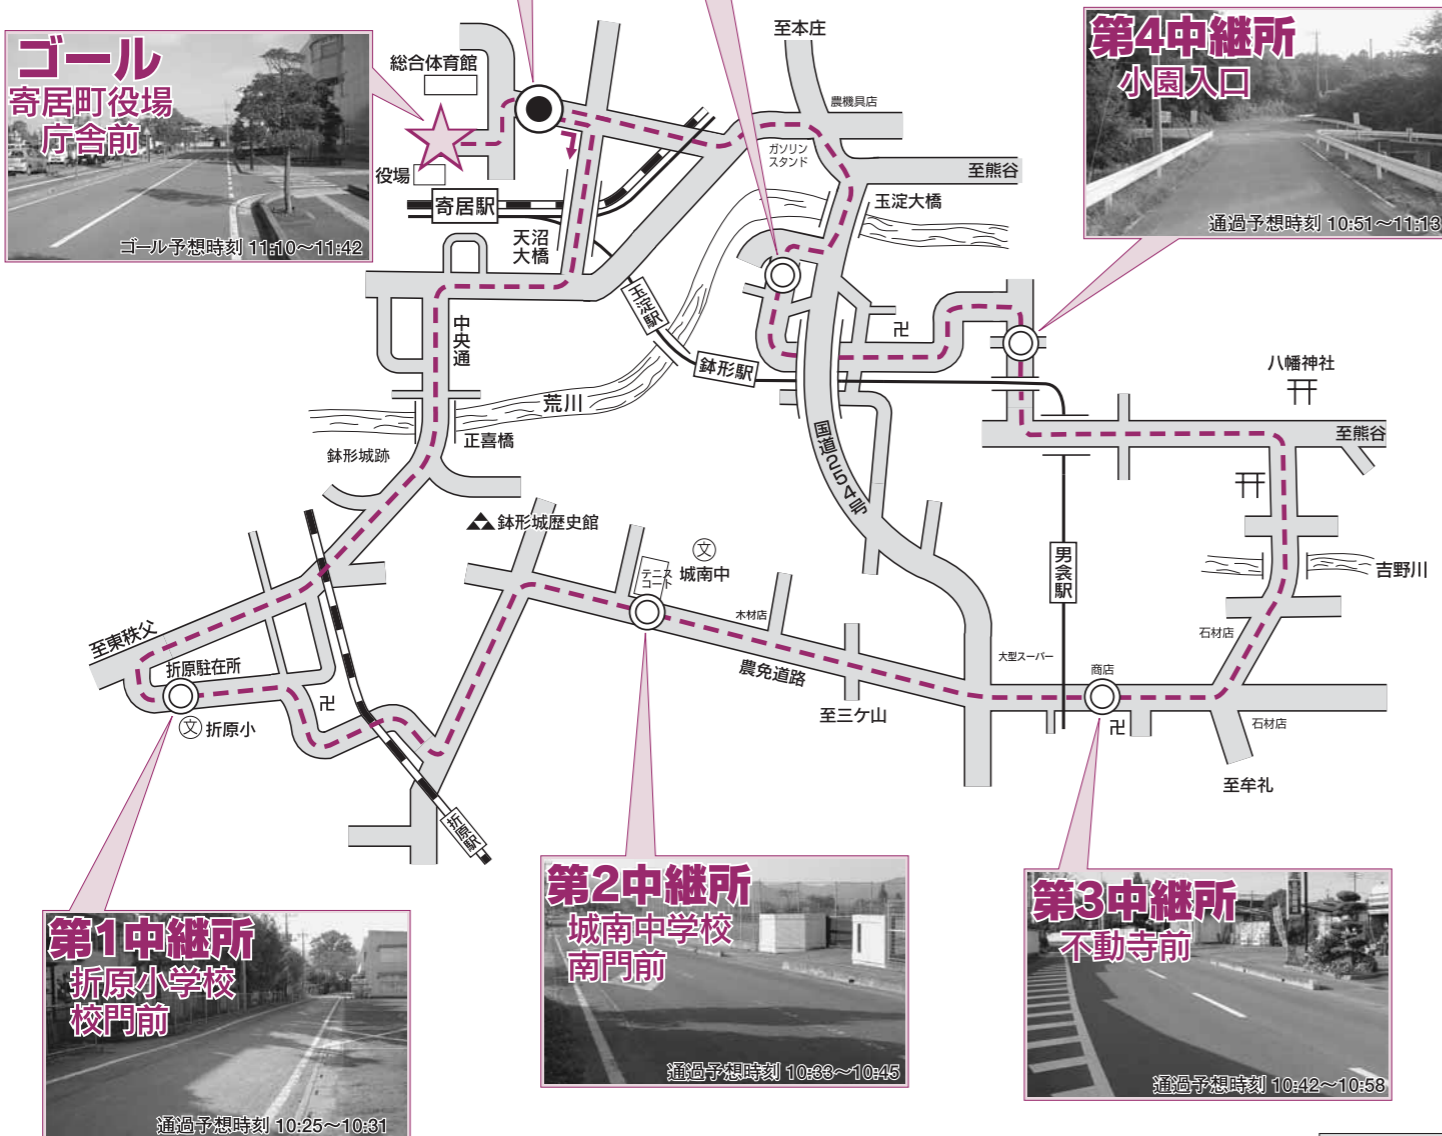

コース

1区	体育館通り(スタート)~折原小学校校門前	3.04km
2区	折原小学校校門前~城南中学校南門前	2.54km
3区	城南中学校南門前~不動寺前	3.06km
4区	不動寺前~小園入口	2.82km
5区	小園入口~遊技場裏	2.44km
6区	遊技場裏~寄居町役場庁舎前(ゴール)	2.53km
計		16.43km

特集

第53回

早春の寄居路を走ろう!  
寄居町駅伝競走大会

2/10(日) 午前10時15分スタート

町・町教育委員会・町体育協会では「第53回寄居町駅伝競走大会」を2月10日(日)に開催します。昭和31年に町の合併1周年を記念して始まった大会も今回で53回目を迎えます。6部門にエントリーする約500人の選手たちがタスキをつなぎ、早春の寄居路を疾走します。沿道からの温かいご声援をお願いします。

部門	タスキの色	参加資格	参加料	チーム編成
第1部 (中学男子)	白	町内中学校の男子生徒で学校ごとに編成するチーム	無料	選手 6人 補欠選手 3人 監督 1人
第2部 (一般)	黄	社会人(高校生を含む)で編成するチーム	1チーム3,000円	
第3部 (公民館)	青	地域公民館の管内に住所を有する社会人(高校生を含む)で編成するチーム	※高校生のみのチームは無料	
第4部 (女子)	桃	中学生から社会人までの女子で編成するチーム	1チーム3,000円 ※中・高校生のみのチームは無料	
第5部 (小学男子)	紫	町内小学校の男子児童で編成するチーム	1チーム3,000円	
第6部 (小学女子)	橙	町内小学校の女子児童で編成するチーム		