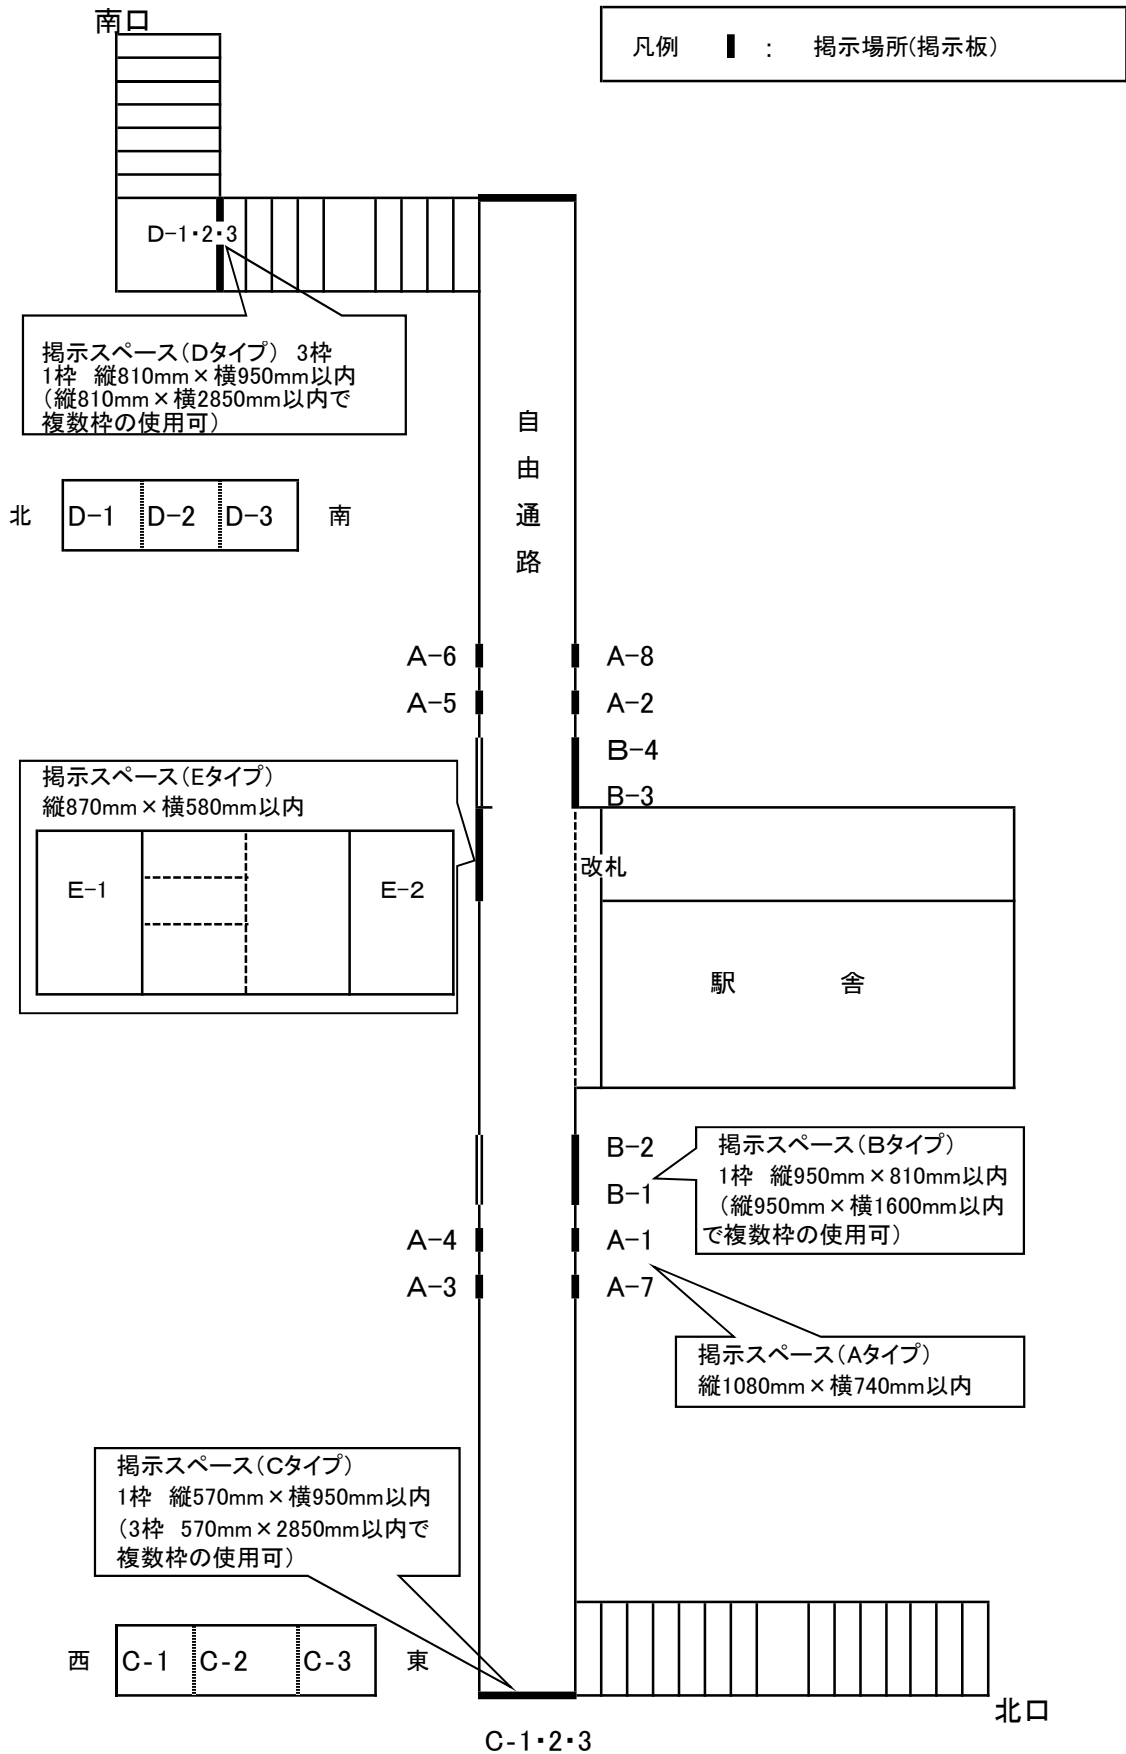

寄居駅自由通路内有料広告掲示場所

A枠

左:ポスターなし

右:ポスターあり

B枠

左:ポスターなし

右:ポスターあり

C枠

左:ポスターなし

右:ポスターあり

D枠

左:遠景

右:近景

E枠

左:ポスターなし

右:ポスターあり

E枠